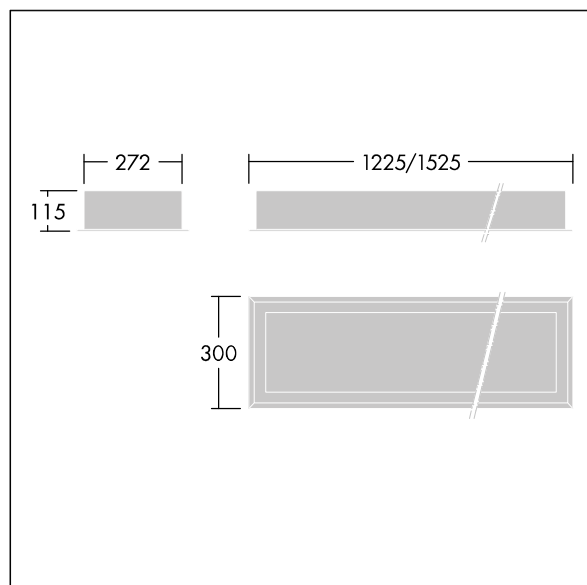

IP65	IK10					850 °C		170Nm	T _a -25 +50
------	------	--	--	--	--	--------	--	-------	---------------------------

Durolight

Vandalsäker Infälld LED-armatur. Elektronisk driftdon utan ljusreglering med 3 timmar manuell test, nödljusrets. IP65, IK10, Elektrisk klass I. Stomme: 2 mm stålplåt målad vit (liknar RAL9016). Packning: beständigt uretanplastskum. Kupa: 3 mm tjock Polykarbonat (PC) med oöverträffad stöttolerans som ansluts och säkras med två manipuleringskyddade skruvar av rostfritt stål på stommen. Levereras med 4000K LED

Dimensioner: 1225 x 300 x 115 mm

Systemeffekt: 38 W

Ljusflöde från armatur: 4253 lm

Armaturverkningsgrad: 112 lm/W

Vikt: 14 kg

TLG_DURO_F_MRE.jpg

TLG_DURO_M_LDR.wmf

Denna produkt innehåller en ljuskälla med energieffektivitetsklass C.