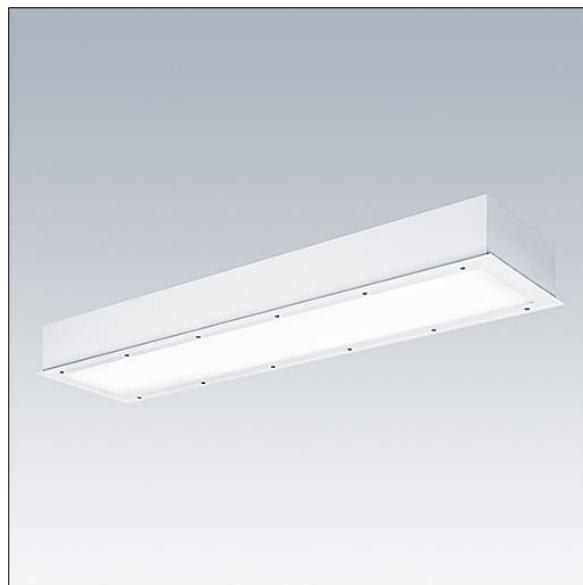

IP65	IK10					850 °C		170Nm	T _a -25 +50
------	------	--	--	--	--	--------	--	-------	---------------------------

Durolight

Vandalsäker Infälld LED-armatur. Elektronisk driftdon utan ljusreglering med 3 timmar manuell test, nödljusrets. IP65, IK10, Elektrisk klass I. Stomme: 2 mm stålplåt målad vit (liknar RAL9016). Packning: beständigt uretanplastskum. Kupa: 3 mm tjock Polykarbonat (PC) med oöverträffad stöttolerans som ansluts och säkras med två manipuleringskyddade skruvar av rostfritt stål på stommen. Levereras med 4000K LED

Dimensioner: 1225 x 300 x 115 mm

Systemeffekt: 38 W

Ljusflöde från armatur: 4253 lm

Armaturverkningsgrad: 112 lm/W

Vikt: 14 kg

TLG_DURO_F_MRE.jpg

TLG_DURO_M_LDR.wmf

Denna produkt innehåller en ljuskälla med energieffektivitetsklass C.