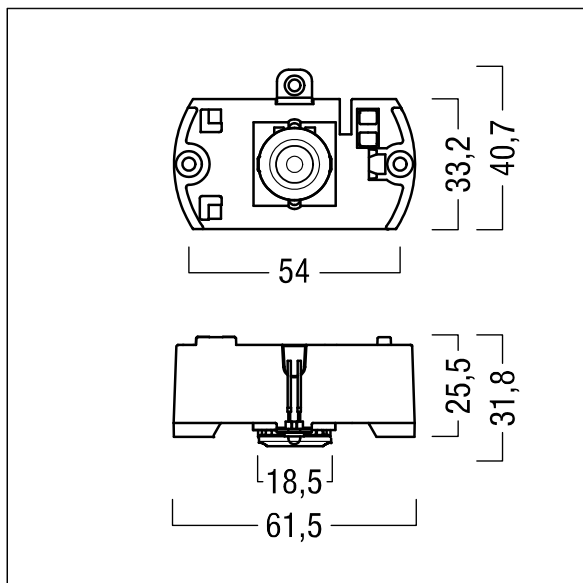

Systemeffekt: 3,6 W

Vikt: 0,2 kg

TLG\_VSTR\_F\_KIT\_ECC\_SPOT.jpg

ZS\_ONL\_M\_RESC\_spot\_optik.wmf

Alla värden som är markerade med en \* är beräknade värden. Thorn använder beprövade och testade komponenter från ledande leverantörer, men det kan hända att enskilda lysdioder slutar att fungera under produktens beräknade livslängd. Toleransen för nyvärde och installerad effekt är  $\pm 10\%$  enligt internationella standarder. Om inget annat anges gäller värdena en omgivningstemperatur på 25 °C.