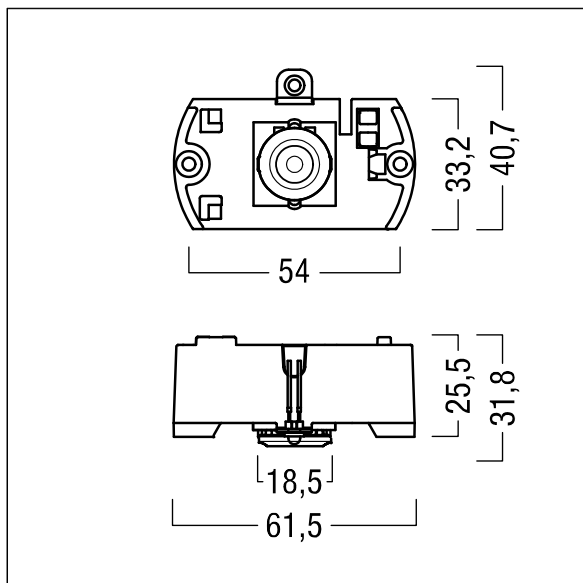

Voyager Star

96633238 VOYAGER STAR P KIT SPOT ECP

THORN

Voyager Star

Mycket effektiv LED-nödbelysnings-sats för montage i lämpligt hus (medföljer ej), Armatur för central nödbelysning med enskild armaturövervakning via nätledning (anslutning med eBox-system) och inställbar nödbelysningsnivå med optik för. Armatur i konstant läge. Lins: Polykarbonat (PC). Optimal värmehantering med kylfläns. Spänning: 220-240 V AC (+/- 10 %) 50-60 Hz, 176-280 V DC Kompletterad med LED-lampor..

Systemeffekt: 3,6 W

Vikt: 0,2 kg

TLG_VSTR_F_KIT_ECC_SPOT.jpg

ZS_ONL_M_RESC_spot_optik.wmf

Alla värden som är markerade med en * är beräknade värden. Thorn använder beprövade och testade komponenter från ledande leverantörer, men det kan hända att enskilda lysdioder slutar att fungera under produktens beräknade livslängd. Toleransen för nyvärde och installerad effekt är $\pm 10\%$ enligt internationella standarder. Om inget annat anges gäller värdena en omgivningstemperatur på 25 °C.