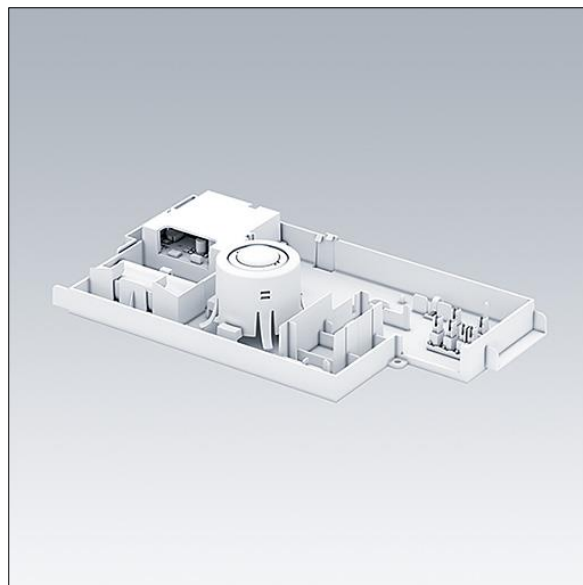

Omega Pro 2

96633188 OP2 CKIT+ E3D

THORN

Omega Pro 2

Plug and play-tillbehörssats för konvertering av blank CKIT+-armatur till självtest/adresserbar test med tre timmars nödljusenhet och utbytbar panik-, utrymningsväg- och spot-optik.