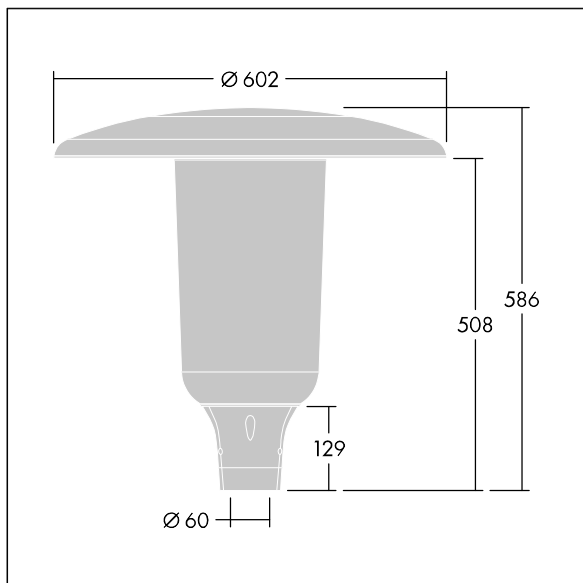

Aerie

Diskret LED-armatur med tidlös utformning för stolptopp.
 LED-driftdon för 24 LED-armaturer på 700mA med
 ljusfördelning för Bred gatukomfort (asymmetrisk). Elektrisk
 klass II, IP66, IK10. Armaturtak och bas:
 korrosionsbeständig pressgjuten pulverlackerad Aluminium
 som lämpar sig för C5-miljöer med finish i strukturerad
 antracit (liknar RAL7043). Hölje: smal UV-stabiliserad
 Polykarbonat (PC) med klar finish. Levereras med 4000K
 LED. Stolptoppmontering på Ø60 mm stolpe. 5 m
 förmonterad kabel

Dimensioner: Ø602 x 586 mm
 Systemeffekt: 51 W
 Ljusflöde från armatur: 7505 lm
 Armaturverkningsgrad: 147 lm/W
 Vikt: 11,04 kg
 Projicerad vindyta: 0.172 m²

TLG_AERI_F_S_CL.jpg

TLG_AERI_M_T60_S.wmf

Denna produkt innehåller en ljuskälla med energieffektivitetsklass D.