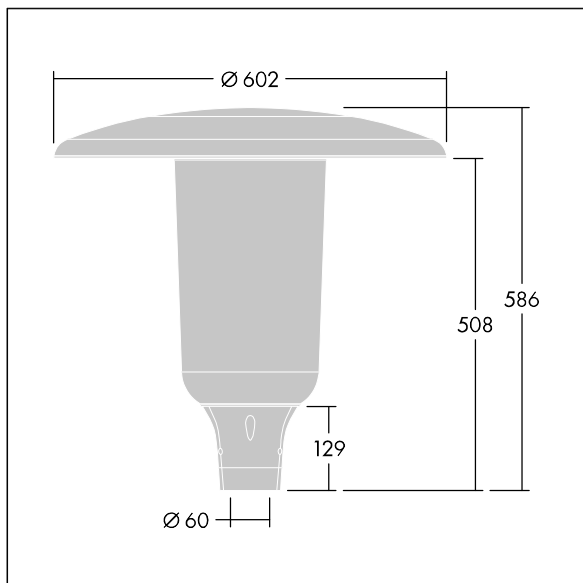

Aerie

Diskret LED-armatur med tidlös utformning för stolptopp.
LED-driftdon för 24 LED-armaturer på 700mA med
ljusfördelning för Bred gatukomfort (asymmetrisk). Elektrisk
klass II, IP66, IK10. Armaturtak och bas:
korrosionsbeständig pressgjuten pulverlackerad Aluminium
som lämpar sig för C5-miljöer med finish i strukturerad
antracit (liknar RAL7043). Hölje: smal UV-stabiliserad
Polykarbonat (PC) med klar finish. Levereras med 4000K
LED. Stolptoppmontering på Ø60 mm stolpe. 5 m
förmonterad kabel

Dimensioner: Ø602 x 586 mm
Systemeffekt: 51 W
Ljusflöde från armatur: 7505 lm
Armaturverkningsgrad: 147 lm/W
Vikt: 11,04 kg
Projicerad vindyta: 0.172 m²

TLG_AERI_F_S_CL.jpg

TLG_AERI_M_T60_S.wmf

Denna produkt innehåller en ljuskälla med energieffektivitetsklass D.