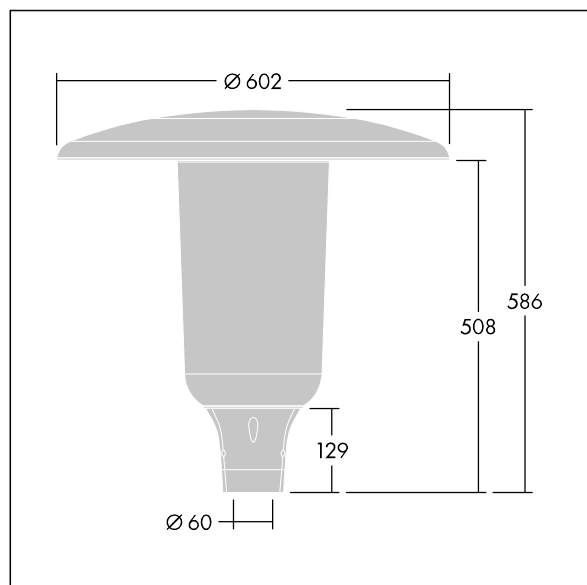

Aerie

Diskret LED-armatur med tidlös utformning för stolptopp.
LED-driftdon för 24 LED-armaturer på 500mA med
ljusfördelning för Bred gatukomfort (asymmetrisk). Elektrisk
klass II, IP66, IK10. Armaturtak och bas:
korrosionsbeständig pressgjuten pulverlackerad Aluminium
som lämpar sig för C5-miljöer med finish i strukturerad
antracit (liknar RAL7043). Hölje: smal UV-stabiliserad
Polykarbonat (PC) med klar finish. Levereras med 4000K
LED. Stolptoppmontering på Ø60 mm stolpe. 5 m
förmonterad kabel

Dimensioner: Ø602 x 586 mm
Systemeffekt: 37 W
Ljusflöde från armatur: 5605 lm
Armaturverkningsgrad: 151 lm/W
Vikt: 11,04 kg
Projicerad vindyta: 0.172 m²

TLG_AERI_F_S_CL.jpg

TLG_AERI_M_T60_S.wmf

Denna produkt innehåller en ljuskälla med energieffektivitetsklass D.