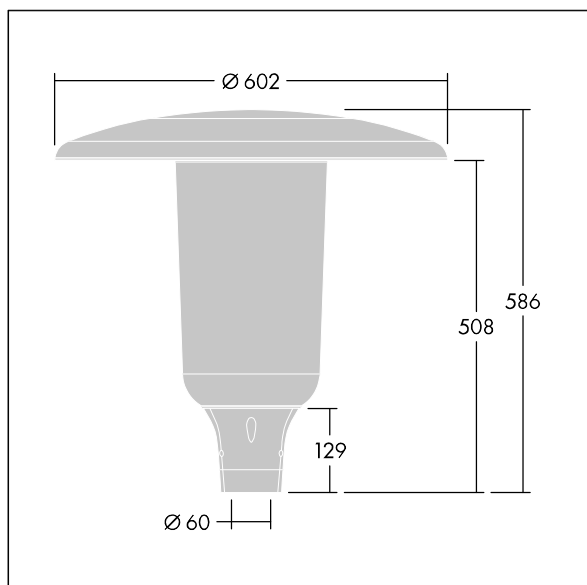

Aerie

Diskret LED-armatur med tidlös utformning för stolptopp.
 LED-driftdon för 24 LED-armaturer på 500mA med
 ljusfördelning för Bred gatukomfort (asymmetrisk). Elektrisk
 klass II, IP66, IK10. Armaturtak och bas:
 korrosionsbeständig pressgjuten pulverlackerad Aluminium
 som lämpar sig för C5-miljöer med finish i strukturerad
 antracit (liknar RAL7043). Hölje: smal UV-stabiliserad
 Polykarbonat (PC) med klar finish. Levereras med 4000K
 LED. Stolptoppmontering på Ø60 mm stolpe. 5 m
 förmonterad kabel

Dimensioner: Ø602 x 586 mm
 Systemeffekt: 37 W
 Ljusflöde från armatur: 5605 lm
 Armaturverkningsgrad: 151 lm/W
 Vikt: 11,04 kg
 Projicerad vindyta: 0.172 m²

TLG_AERI_F_S_CL.jpg

TLG_AERI_M_T60_S.wmf

Denna produkt innehåller en ljuskälla med energieffektivitetsklass D.