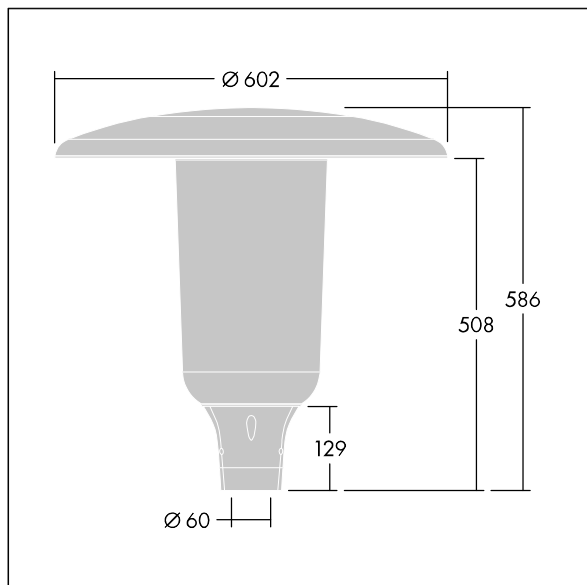

## Aerie

Diskret LED-armatur med tidlös utformning för stolptopp.  
 LED-driftdon för 12 LED-armaturer på 700mA med  
 ljusfördelning för Bred gatukomfort (asymmetrisk). Elektrisk  
 klass II, IP66, IK10. Armaturtak och bas:  
 korrosionsbeständig pressgjuten pulverlackerad Aluminium  
 som lämpar sig för C5-miljöer med finish i strukturerad  
 antracit (liknar RAL7043). Hölje: smal UV-stabiliserad  
 Polykarbonat (PC) med klar finish. Levereras med 4000K  
 LED. Stolptoppmontering på Ø60 mm stolpe. 5 m  
 förmonterad kabel

Dimensioner: Ø602 x 586 mm  
 Systemeffekt: 27 W  
 Ljusflöde från armatur: 3812 lm  
 Armaturverkningsgrad: 141 lm/W  
 Vikt: 10,99 kg  
 Projicerad vindyta: 0.172 m<sup>2</sup>

TLG\_AERI\_F\_S\_CL.jpg