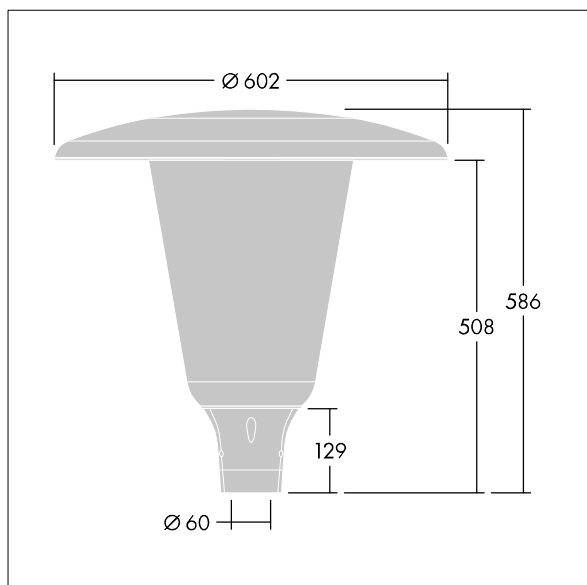

Aerie

Diskret LED-armatur med tidlös utformning för stolptopp.
LED-driftdon för 24 LED-armaturer på 700mA med
ljusfördelning för Bred gatukomfort (asymmetrisk). Elektrisk
klass II, IP66, IK10. Armaturtak och bas:
korrosionsbeständig pressgjuten pulverlackerad Aluminium
som lämpar sig för C5-miljöer med finish i strukturerad
antracit (liknar RAL7043). Hölje: vid UV-stabiliserad
Polykarbonat (PC) med klar finish. Levereras med 4000K
LED. Stolptoppmontering på Ø60 mm stolpe. 5 m
förmonterad kabel

Dimensioner: Ø602 x 586 mm
Systemeffekt: 51 W
Ljusflöde från armatur: 7796 lm
Armaturverkningsgrad: 153 lm/W
Vikt: 10,95 kg
Projicerad vindyta: 0.172 m²

TLG_AERI_F_W_CL.jpg

TLG_AERI_M_T60_W.wmf

Denna produkt innehåller en ljuskälla med energieffektivitetsklass D.