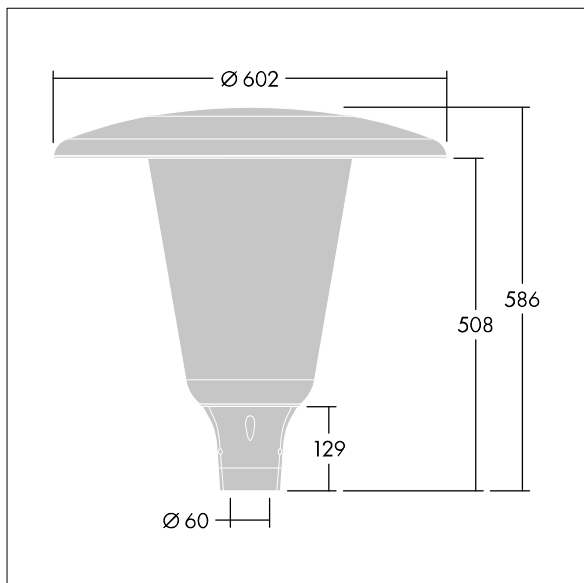

Aerie

Diskret LED-armatur med tidlös utformning för stolptopp.
 LED-driftdon för 24 LED-armaturer på 700mA med
 ljusfördelning för Bred gatukomfort (asymmetrisk). Elektrisk
 klass II, IP66, IK10. Armaturtak och bas:
 korrosionsbeständig pressgjuten pulverlackerad Aluminium
 som lämpar sig för C5-miljöer med finish i strukturerad
 antracit (liknar RAL7043). Hölje: vid UV-stabiliserad
 Polykarbonat (PC) med klar finish. Levereras med 4000K
 LED. Stolptoppmontering på Ø60 mm stolpe. 5 m
 förmonterad kabel

Dimensioner: Ø602 x 586 mm
 Systemeffekt: 51 W
 Ljusflöde från armatur: 7796 lm
 Armaturverkningsgrad: 153 lm/W
 Vikt: 10,95 kg
 Projicerad vindyta: 0.172 m²

TLG_AERI_F_W_CL.jpg

TLG_AERI_M_T60_W.wmf

Denna produkt innehåller en ljuskälla med energieffektivitetsklass D.