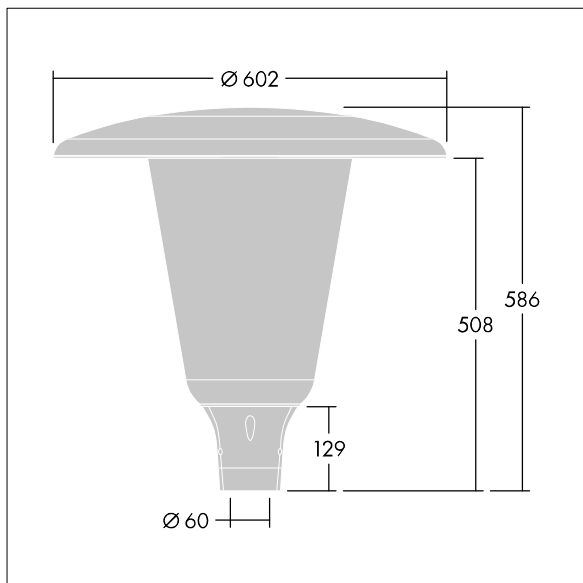

## Aerie

Diskret LED-armatur med tidlös utformning för stolptopp.  
 LED-driftdon för 24 LED-armaturer på 500mA med  
 ljusfördelning för Bred gatukomfort (asymmetrisk). Elektrisk  
 klass II, IP66, IK10. Armaturtak och bas:  
 korrosionsbeständig pressgjuten pulverlackerad Aluminium  
 som lämpar sig för C5-miljöer med finish i strukturerad  
 antracit (liknar RAL7043). Hölje: vid UV-stabiliserad  
 Polykarbonat (PC) med klar finish. Levereras med 4000K  
 LED. Stolptoppmontering på Ø60 mm stolpe. 5 m  
 förmonterad kabel

Dimensioner: Ø602 x 586 mm  
 Systemeffekt: 37 W  
 Ljusflöde från armatur: 5823 lm  
 Armaturverkningsgrad: 157 lm/W  
 Vikt: 10,95 kg  
 Projicerad vindyta: 0.172 m<sup>2</sup>

TLG\_AERI\_F\_W\_CL.jpg