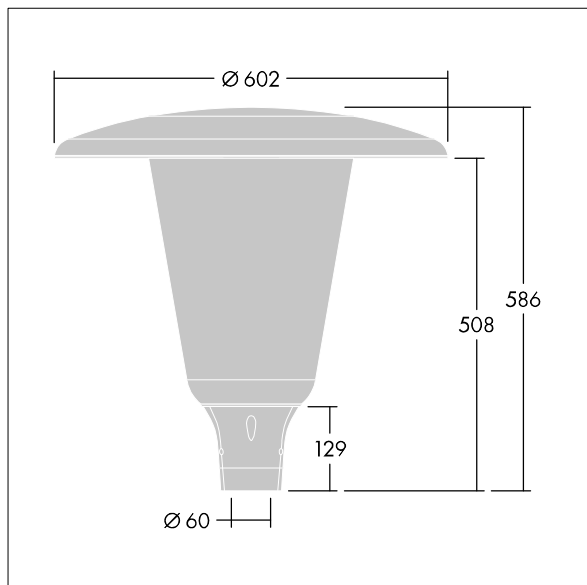

Aerie

Diskret LED-armatur med tidlös utformning för stolptopp.
LED-driftdon för 12 LED-armaturer på 1050 mA med
ljusfördelning för Bred gatukomfort (asymmetrisk). Elektrisk
klass II, IP66, IK10. Armaturtak och bas:
korrosionsbeständig pressgjuten pulverlackerad Aluminium
som lämpar sig för C5-miljöer med finish i strukturerad
antracit (liknar RAL7043). Hölje: vid UV-stabiliserad
Polykarbonat (PC) med klar finish. Levereras med 4000K
LED. Stolptoppmontering på Ø60 mm stolpe. 5 m
förmonterad kabel

Dimensioner: Ø602 x 586 mm
Systemeffekt: 41 W
Ljusflöde från armatur: 5582 lm
Armaturverkningsgrad: 136 lm/W
Vikt: 10,95 kg
Projicerad vindyta: 0.172 m²

TLG_AERI_F_W_CL.jpg

TLG_AERI_M_T60_W.wmf

Denna produkt innehåller en ljuskälla med energieffektivitetsklass D.