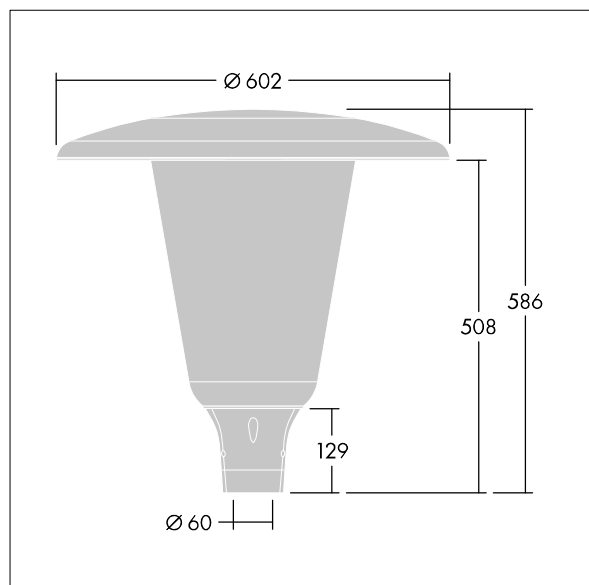

Aerie

Diskret LED-armatur med tidlös utformning för stolptopp.
 LED-driftdon för 12 LED-armaturer på 700mA med
 ljusfördelning för Bred gatukomfort (asymmetrisk). Elektrisk
 klass II, IP66, IK10. Armaturtak och bas:
 korrosionsbeständig pressgjuten pulverlackerad Aluminium
 som lämpar sig för C5-miljöer med finish i strukturerad
 antracit (liknar RAL7043). Hölje: vid UV-stabiliserad
 Polykarbonat (PC) med klar finish. Levereras med 4000K
 LED. Stolptoppmontering på Ø60 mm stolpe. 5 m
 förmonterad kabel

Dimensioner: Ø602 x 586 mm
 Systemeffekt: 27 W
 Ljusflöde från armatur: 3960 lm
 Armaturverkningsgrad: 147 lm/W
 Vikt: 10,95 kg
 Projicerad vindyta: 0.172 m²

TLG_AERI_F_W_CL.jpg

TLG_AERI_M_T60_W.wmf

Denna produkt innehåller en ljuskälla med energieffektivitetsklass D.