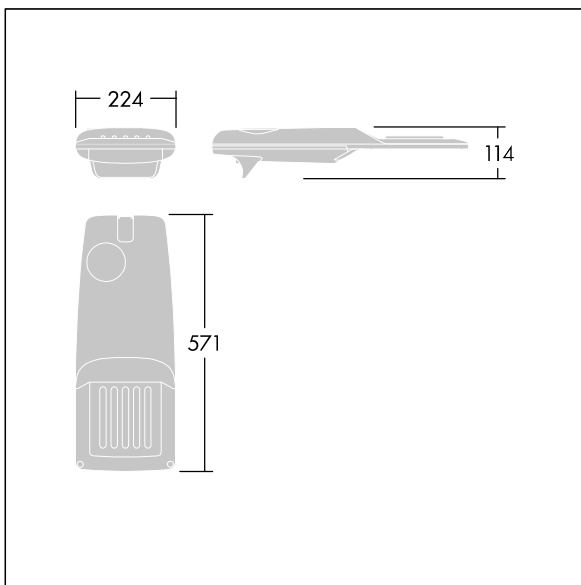

Isaro Pro

92911028 IP 36L50-740 RC M BP L CL2 M76 ANT

THORN

Isaro Pro

En toppmodern LED-vägbelysningslykta (liten) med 36 LED på 500mA med Gatu- och komfortbelysningsoptik. Programmerbar LED-driftdon. Elektrisk klass II, IP66, IK09. Armaturhus: pressgjuten Aluminium (EN AC-44300), pulverlackerad strukturerad antracit (liknar RAL7043). Instick: pressgjuten Aluminium (EN AC-44300), pulverlackerad strukturerad antracit (liknar RAL7043). Hölje: 5 mm tjockt glas. Fästelement: rostfritt stål. Levereras med Ø76 mm utliggaradapter för montering i stolptopp (0°/5°/10°/15°/20° lutning) eller sidoingång (-15°/-10°/-5°/0°/5°/10°/15° lutning). Bi-power-ljusreglering via strömssladd med extra wire. Levereras med 4000K LED. Överspänningsskydd: Common mode: 10kV singelpuls och 8kV för multipuls. Differential mode: 6kV för multipuls. Om ett DALI system är permanent inkopplat, common/differential mode: 6kV multipuls.

Dimensioner: 571 x 224 x 114 mm
Systemeffekt: 53,7 W
Ljusflöde från armatur: 8825 lm
Armaturverkningsgrad: 164 lm/W
Vikt: 6,5 kg
Projicerad vindyta: 0.054 m²

TLG_ISRP_F_PDB_ANT.jpg

TLG_ISRP_M_LD1.wmf

Denna produkt innehåller en ljuskälla med energieffektivitetsklass E.