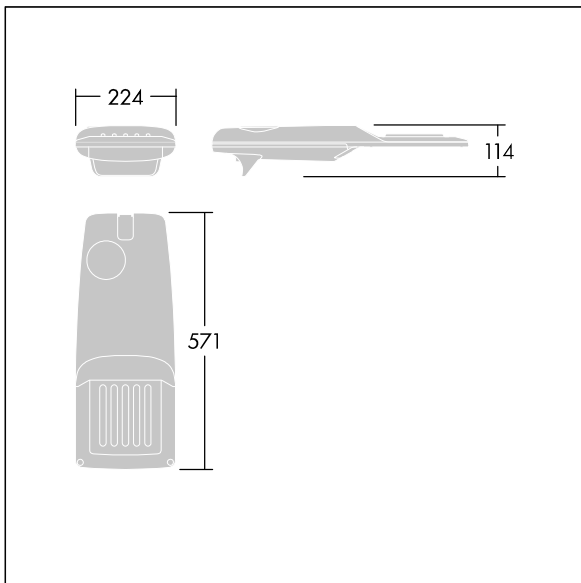

# Isaro Pro

92911027 IP 36L35-740 RC M BP L CL2 M76 ANT

THORN

## Isaro Pro

En toppmodern LED-vägbelysningslykta (liten) med 36 LED på 350mA med Gatu- och komfortbelysningsoptik. Programmerbar LED-driftdon. Elektrisk klass II, IP66, IK09. Armaturhus: pressgjuten Aluminium (EN AC-44300), pulverlackerad strukturerad antracit (liknar RAL7043). Instick: pressgjuten Aluminium (EN AC-44300), pulverlackerad strukturerad antracit (liknar RAL7043). Hölje: 5 mm tjockt glas. Fästelement: rostfritt stål. Levereras med Ø76 mm utliggaradapter för montering i stolptopp (0°/5°/10°/15°/20° lutning) eller sidoingång (-15°/-10°/-5°/0°/5°/10°/15° lutning). Bi-power-ljusreglering via strömssladd med extra wire. Levereras med 4000K LED. Överspänningsskydd:  
Common mode: 10kV singelpuls och 8kV för multipuls.  
Differential mode: 6kV för multipuls.  
Om ett DALI system är permanent inkopplat, common/differential mode: 6kV multipuls.

Dimensioner: 571 x 224 x 114 mm  
Systemeffekt: 38 W  
Ljusflöde från armatur: 6428 lm  
Armaturverkningsgrad: 169 lm/W  
Vikt: 6,5 kg  
Projicerad vindyta: 0.054 m<sup>2</sup>

TLG\_ISRP\_F\_PDB\_ANT.jpg