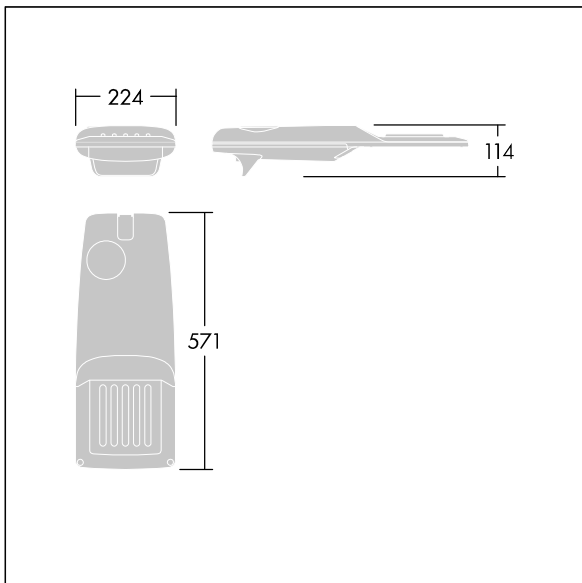

Isaro Pro

92911026 IP 36L70-740 RC M BP L CL2 M76 ANT

THORN

Isaro Pro

En toppmodern LED-vägbelysningslykta (liten) med 36 LED på 700mA med Gatu- och komfortbelysningsoptik. Programmerbar LED-driftdon. Elektrisk klass II, IP66, IK09. Armaturhus: pressgjuten Aluminium (EN AC-44300), pulverlackerad strukturerad antracit (liknar RAL7043). Instick: pressgjuten Aluminium (EN AC-44300), pulverlackerad strukturerad antracit (liknar RAL7043). Hölje: 5 mm tjockt glas. Fästelement: rostfritt stål. Levereras med Ø76 mm utliggaradapter för montering i stolptopp (0°/5°/10°/15°/20° lutning) eller sidoingång (-15°/-10°/-5°/0°/5°/10°/15° lutning). Bi-power-ljusreglering via strömssladd med extra wire. Levereras med 4000K LED. Överspänningsskydd:
Common mode: 10kV singelpuls och 8kV för multipuls.
Differential mode: 6kV för multipuls.
Om ett DALI system är permanent inkopplat, common/differential mode: 6kV multipuls.

Dimensioner: 571 x 224 x 114 mm
Systemeffekt: 75,3 W
Ljusflöde från armatur: 11793 lm
Armaturverkningsgrad: 157 lm/W
Vikt: 6,55 kg
Projicerad vindyta: 0.054 m²

TLG_ISRP_F_PDB_ANT.jpg

TLG_ISRP_M_LD1.wmf

Denna produkt innehåller en ljuskälla med energieffektivitetsklass E.