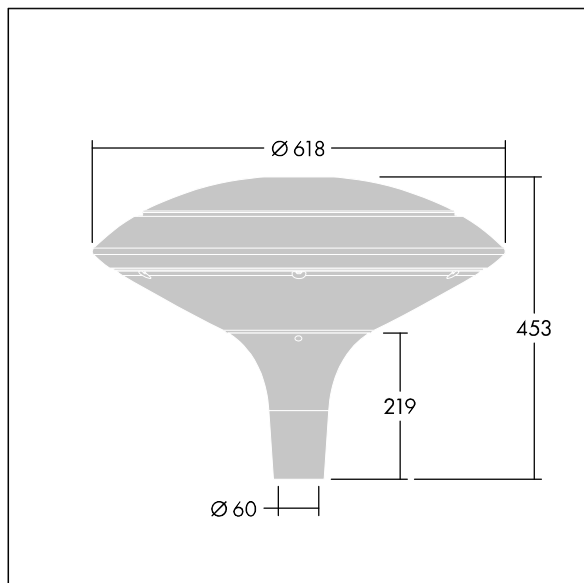

Plurio

THORN

96668637 PLI D 24L35-722-40 R/S T60 CL2 ANT

Plurio

Plurio Indirect: En snygg LED-armatur för stolptopp med radiellt symmetrisk fördelning. LED-driftdon med 24 LED-lampor på 350mA. Elektrisk klass II, IP66, IK08. Bas: gjuten Aluminium, pulverlackerad antracit (liknar RAL7043). Armaturhus: skivaform, Aluminium, strukturerad antracit (liknar RAL7043). Kupa: UV-stabiliserad, klar Polykarbonat (PC) med bländskyddsprismor. Indirekt, reflektorbaserad optik. Komplet med 2200-4000K NightTune LEDs. Stolptoppmontering på Ø60 mm stolpe.

Uppåtriktad ljusutstrålning under 1 %.

Dimensioner: Ø618 x 453 mm
Systemeffekt: 26 W
Ljusflöde från armatur: 2973 lm
Armaturverkningsgrad: 114 lm/W
Vikt: 11 kg
Projicerad vindyta: 0.151 m²

TLG_PLRL_F_IDC_ANT.jpg