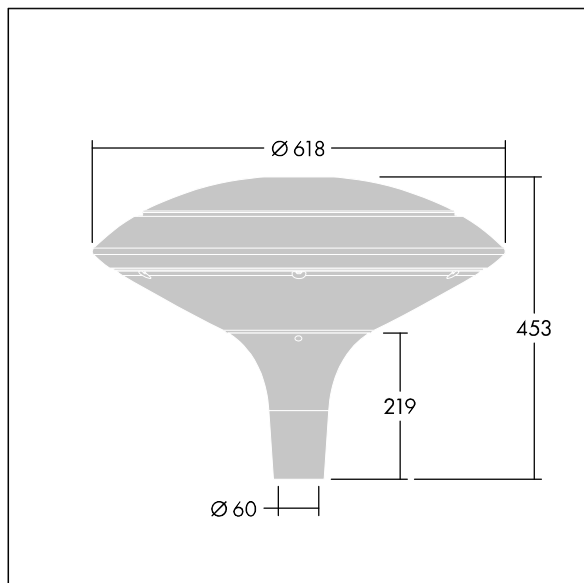

TLG_PLRL_M_IDC_T60.wmf

Denna produkt innehåller en ljuskälla med energieffektivitetsklass D.

Alla värden som är markerade med * är beräknade värden. Thorn använder beprövade och testade komponenter från ledande leverantörer, men det kan hända att enskilda lysdioder slutar att fungera under produktens beräknade livslängd. Toleransen för nyvärde och installerad effekt är ±10 % enligt internationella standarder. Om inget annat anges gäller värdena en omgivningstemperatur på 25 °C.

Produkterna från Thorn Lighting vidareutvecklas kontinuerligt. Vi förbehåller oss rätten att utan vidare publicering företaga tekniska eller formmässiga förändringar av våra produkter.

© Thorn Lighting