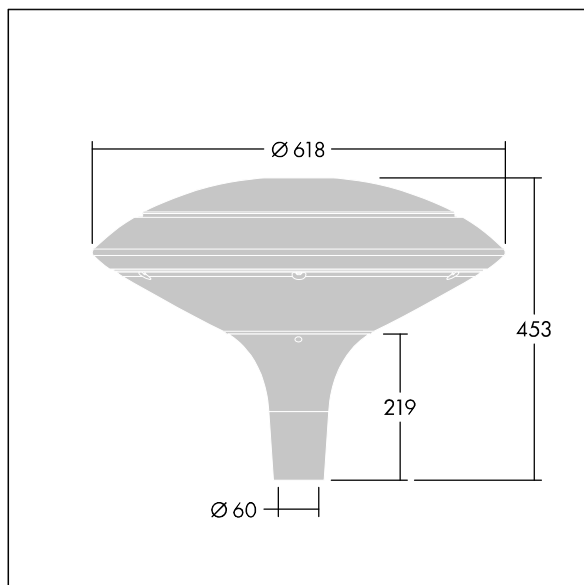

Armaturhus: skivaform, Aluminium, strukturerad antracit (liknar RAL7043). Kupa: UV-stabiliserad, klar Polykarbonat (PC) med bländskyddsprismor. Indirekt, reflektorbaserad optik. Utrustad med 50% effektreduceringskrets, aktiv 3 timmar före och 5 timmar efter beräknad midnatt. Den kan avaktiveras vid installation med en intern brytare som sitter lätt åtkomligt. Levereras med 4000K LED. Stolptoppmontering på Ø60 mm stolpe.

Uppåtriktad ljusutstrålning under 1 %.

Dimensioner: Ø618 x 453 mm

Systemeffekt: 19 W

Ljusflöde från armatur: 2416 lm

Armaturverkningsgrad: 127 lm/W

Vikt: 11 kg

Projicerad vindyta: 0.151 m²

TLG_PLRL_F_IDC_ANT.jpg