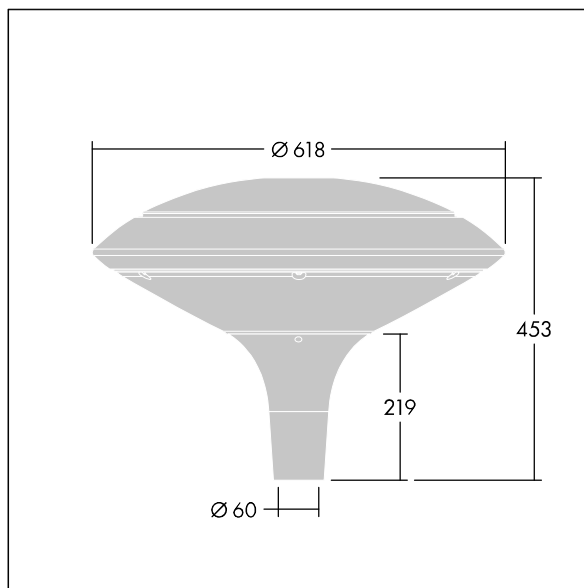

Armaturhus: skivaform, Aluminium, strukturerad antracit (liknar RAL7043). Kupa: UV-stabiliserad, klar Polykarbonat (PC) med bländskyddsprismor. Indirekt, reflektorbaserad optik. Utrustad med 50% effektreduceringskrets, aktiv 3 timmar före och 5 timmar efter beräknad midnatt. Den kan avaktiveras vid installation med en intern brytare som sitter lätt åtkomligt. Levereras med 4000K LED. Stolptoppmontering på Ø60 mm stolpe.

Uppåtriktad ljusutstrålning under 1 %.

Dimensioner: Ø618 x 453 mm

Systemeffekt: 19 W

Ljusflöde från armatur: 2416 lm

Armaturverkningsgrad: 127 lm/W

Vikt: 11 kg

Projicerad vindyta: 0.151 m²

TLG_PLRL_F_IDC_ANT.jpg