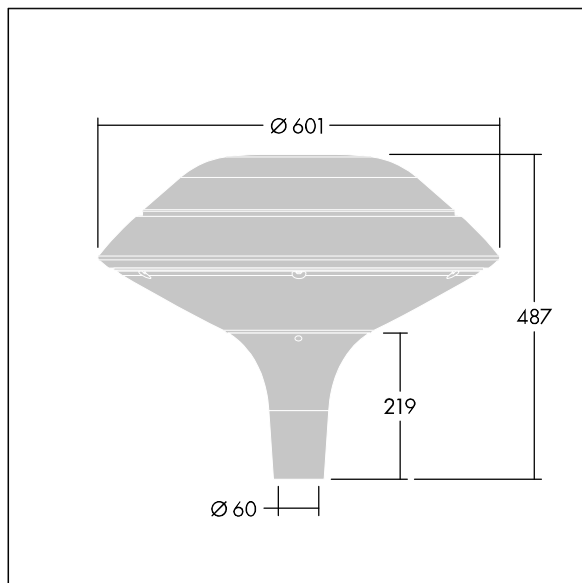

Plurio

THORN

96668625 PLI F 24L35-722-40 R/S T60 CL2 ANT

Plurio

Plurio Indirect: En snygg LED-armatur för stolptopp med radiellt symmetrisk fördelning. LED-driftdon med 24 LED-lampor på 350mA. Elektrisk klass II, IP66, IK08. Bas: gjuten Aluminium, pulverlackerad antracit (liknar RAL7043). Armaturhus: plantform, Aluminium, strukturerad antracit (liknar RAL7043). Kupa: UV-stabiliserad, klar Polykarbonat (PC) med bländskyddsprismor. Indirekt, reflektorbaserad optik. Komplet med 2200-4000K NightTune LEDs. Stolptoppmontering på Ø60 mm stolpe.

Uppåtriktad ljusutstrålning under 1 %.

Dimensioner: Ø601 x 487 mm
Systemeffekt: 26 W
Ljusflöde från armatur: 2973 lm
Armaturverkningsgrad: 114 lm/W
Vikt: 11 kg
Projicerad vindyta: 0.167 m²

TLG_PLRL_F_IFC_ANT.jpg