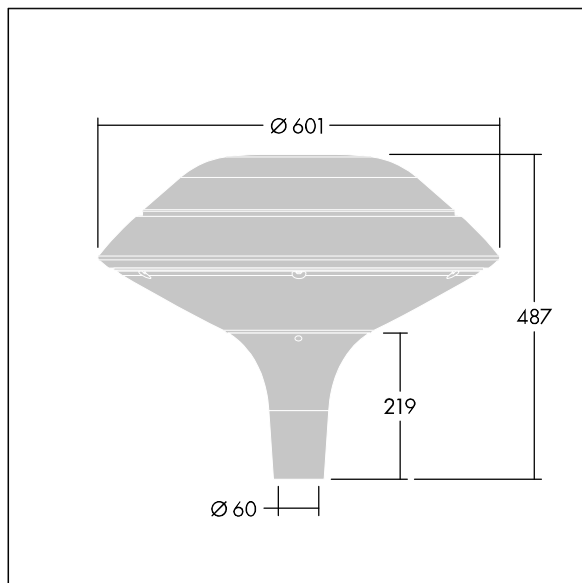

Plurio

THORN

96668625 PLI F 24L35-722-40 R/S T60 CL2 ANT

ISO 9223 C5		IP66	IK08						T _a 25
----------------	--	------	------	--	--	--	--	--	-------------------

Plurio

Plurio Indirect: En snygg LED-armatur för stolptopp med radiellt symmetrisk fördelning. LED-driftdon med 24 LED-lampor på 350mA. Elektrisk klass II, IP66, IK08. Bas: gjuten Aluminium, pulverlackerad antracit (liknar RAL7043). Armaturhus: plantform, Aluminium, strukturerad antracit (liknar RAL7043). Kupa: UV-stabiliserad, klar Polykarbonat (PC) med bländskyddsprismor. Indirekt, reflektorbaserad optik. Komplet med 2200-4000K NightTune LEDs. Stolptoppmontering på Ø60 mm stolpe.

Uppåtriktad ljusutstrålning under 1 %.

Dimensioner: Ø601 x 487 mm
Systemeffekt: 26 W
Ljusflöde från armatur: 2973 lm
Armaturverkningsgrad: 114 lm/W
Vikt: 11 kg
Projicerad vindyta: 0.167 m²

TLG_PLRL_F_IFC_ANT.jpg