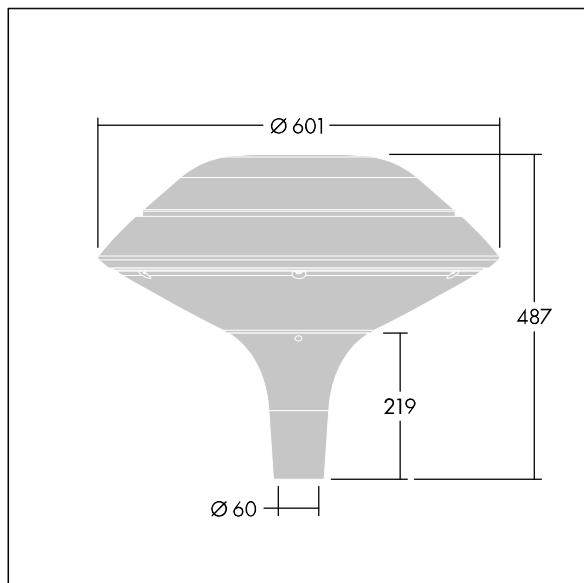

Plurio

THORN

96668623 PLI F 24L50-722-40 R/S T60 CL2 ANT

Plurio

Plurio Indirect: En snygg LED-armatur för stolptopp med radiellt symmetrisk fördelning. LED-driftdon med 24 LED-lampor på 500mA. Elektrisk klass II, IP66, IK08. Bas: gjuten Aluminium, pulverlackerad antracit (liknar RAL7043). Armaturhus: plantform, Aluminium, strukturerad antracit (liknar RAL7043). Kupa: UV-stabiliserad, klar Polykarbonat (PC) med bländskyddsprismor. Indirekt, reflektorbaserad optik. Komplet med 2200-4000K NightTune LEDs. Stolptoppmontering på Ø60 mm stolpe.

Uppåtriktad ljusutstrålning under 1 %.

Dimensioner: Ø601 x 487 mm
Systemeffekt: 36 W
Ljusflöde från armatur: 3932 lm
Armaturverkningsgrad: 109 lm/W
Vikt: 11 kg
Projicerad vindyta: 0.167 m²

TLG_PLRL_F_IFC_ANT.jpg