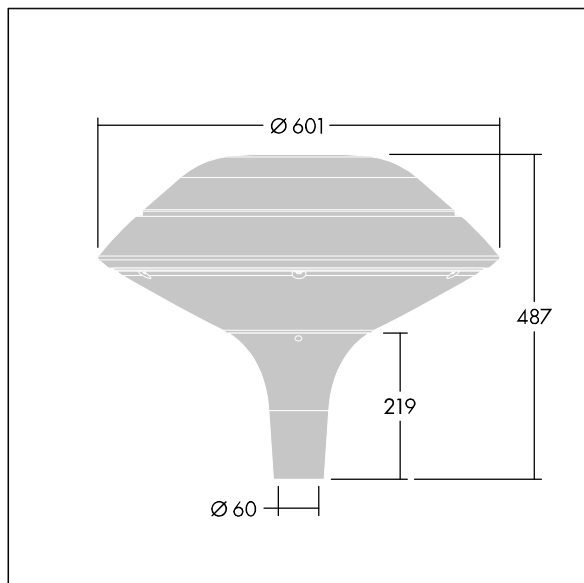

Plurio

THORN

96668623 PLI F 24L50-722-40 R/S T60 CL2 ANT

Plurio

Plurio Indirect: En snygg LED-armatur för stolptopp med radiellt symmetrisk fördelning. LED-driftdon med 24 LED-lampor på 500mA. Elektrisk klass II, IP66, IK08. Bas: gjuten Aluminium, pulverlackerad antracit (liknar RAL7043). Armaturhus: plantform, Aluminium, strukturerad antracit (liknar RAL7043). Kupa: UV-stabiliserad, klar Polykarbonat (PC) med bländskyddsprismor. Indirekt, reflektorbaserad optik. Kompletterad med 2200-4000K NightTune LEDs. Stolptoppmontering på Ø60 mm stolpe.

Uppåtriktad ljusutstrålning under 1 %.

Dimensioner: Ø601 x 487 mm
Systemeffekt: 36 W
Ljusflöde från armatur: 3932 lm
Armaturverkningsgrad: 109 lm/W
Vikt: 11 kg
Projicerad vindyta: 0.167 m²

TLG_PLRL_F_IFC_ANT.jpg