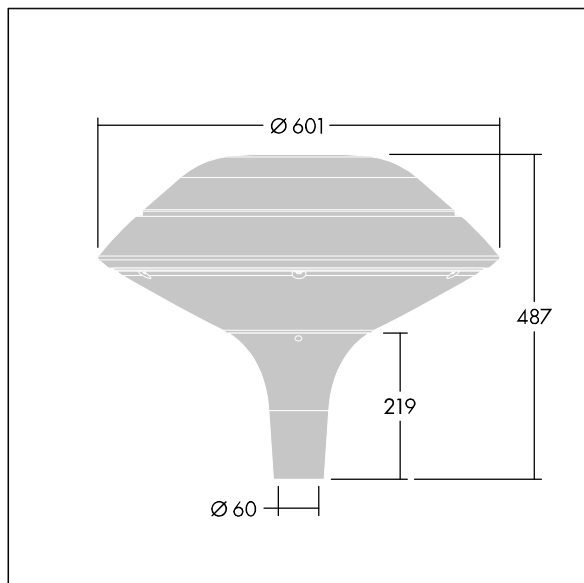

Plurio

THORN

96668621 PLI F 24L70-722-40 R/S T60 CL2 ANT

Plurio

Plurio Indirect: En snygg LED-armatur för stolptopp med radiellt symmetrisk fördelning. LED-driftdon med 24 LED-lampor på 700mA. Elektrisk klass II, IP66, IK08. Bas: gjuten Aluminium, pulverlackerad antracit (liknar RAL7043). Armaturhus: plantform, Aluminium, strukturerad antracit (liknar RAL7043). Kupa: UV-stabiliserad, klar Polykarbonat (PC) med bländskyddsprismor. Indirekt, reflektorbaserad optik. Komplet med 2200-4000K NightTune LEDs. Stolptoppmontering på Ø60 mm stolpe.

Uppåtriktad ljusutstrålning under 1 %.

Dimensioner: Ø601 x 487 mm
Systemeffekt: 51 W
Ljusflöde från armatur: 5386 lm
Armaturverkningsgrad: 106 lm/W
Vikt: 11 kg
Projicerad vindyta: 0.167 m²

TLG_PLRL_F_IFC_ANT.jpg