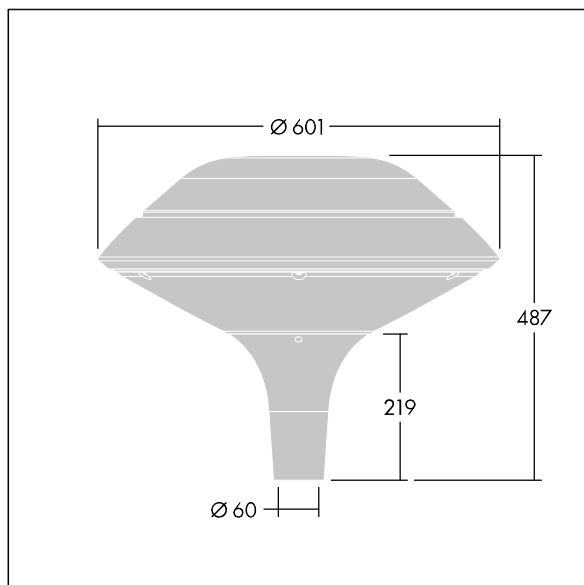

Armaturhus: plantform, Aluminium, strukturerad antracit (liknar RAL7043). Kupa: UV-stabiliserad, klar Polykarbonat (PC) med bländskyddsprismor. Indirekt, reflektorbaserad optik. Utrustad med 50% effektreduceringskrets, aktiv 3 timmar före och 5 timmar efter beräknad midnatt. Den kan avaktiveras vid installation med en intern brytare som sitter lätt åtkomligt. Levereras med 4000K LED. Stolptoppmontering på Ø60 mm stolpe.

Uppåtriktad ljusutstrålning under 1 %.

Dimensioner: Ø601 x 487 mm

Systemeffekt: 51 W

Ljusflöde från armatur: 5907 lm

Armaturverkningsgrad: 116 lm/W

Vikt: 11 kg

Projicerad vindyta: 0.167 m²

TLG_PLRL_F_IFC_ANT.jpg