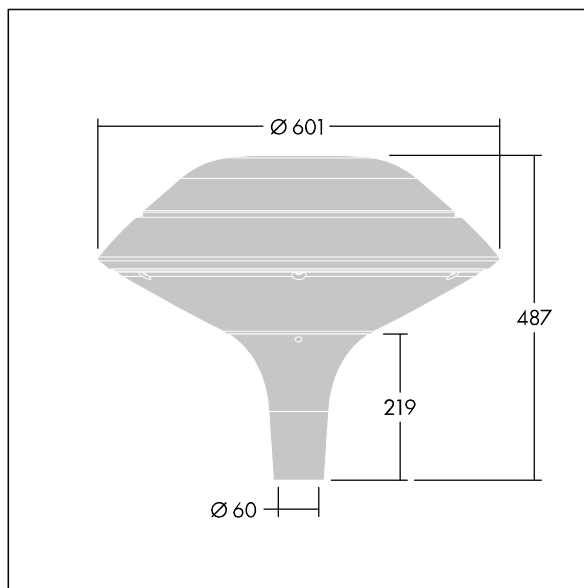

Armaturhus: plantform, Aluminium, strukturerad antracit (liknar RAL7043). Kupa: UV-stabiliserad, klar Polykarbonat (PC) med bländskyddsprismor. Indirekt, reflektorbaserad optik. Utrustad med 50% effektreduceringskrets, aktiv 3 timmar före och 5 timmar efter beräknad midnatt. Den kan avaktiveras vid installation med en intern brytare som sitter lätt åtkomligt. Levereras med 4000K LED. Stolptoppmontering på Ø60 mm stolpe.

Uppåtriktad ljusutstrålning under 1 %.

Dimensioner: Ø601 x 487 mm

Systemeffekt: 51 W

Ljusflöde från armatur: 5907 lm

Armaturverkningsgrad: 116 lm/W

Vikt: 11 kg

Projicerad vindyta: 0.167 m²

TLG_PLRL_F_IFC_ANT.jpg