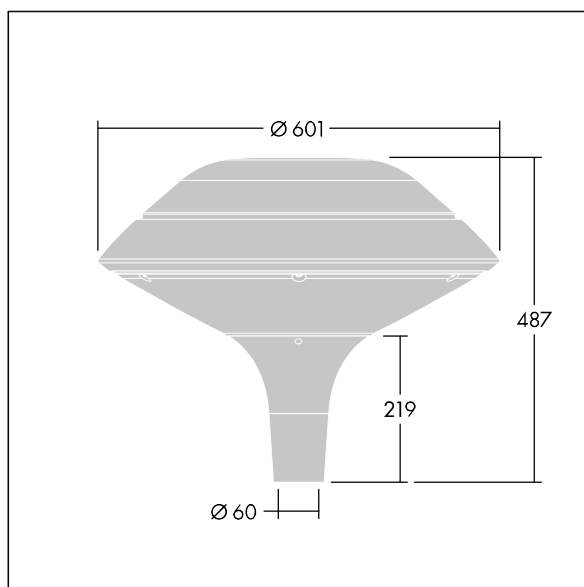

Plurio

Plurio Indirect: En snygg LED-armatur för stolptopp med radiellt symmetrisk fördelning. LED-driftdon med 24 LED-lampor på 500mA. Elektrisk klass II, IP66, IK08. Bas: gjuten Aluminium, pulverlackerad antracit (liknar RAL7043).

Armaturlinje: plantform, Aluminium, strukturerad antracit (liknar RAL7043). Kupa: UV-stabiliserad, klar Polykarbonat (PC) med bländskyddsprismor. Indirekt, reflektorbaserad optik. Utrustad med 50% effektreduceringskrets, aktiv 3 timmar före och 5 timmar efter beräknad midnatt. Den kan avaktiveras vid installation med en intern brytare som sitter lätt åtkomligt. Levereras med 4000K LED. Stolptoppmontering på Ø60 mm stolpe.

Uppåtriktad ljusutstrålning under 1 %.

Dimensioner: Ø601 x 487 mm
Systemeffekt: 36 W
Ljusflöde från armatur: 4456 lm
Armaturlinje: 124 lm/W
Vikt: 11 kg
Projicerad vindyta: 0.167 m²

TLG_PLRL_F_IFC_ANT.jpg