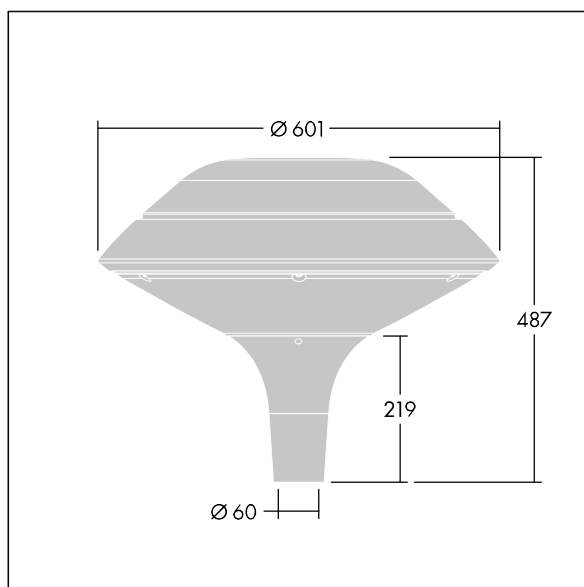

Plurio

Plurio Indirect: En snygg LED-armatur för stolptopp med radiellt symmetrisk fördelning. LED-driftdon med 24 LED-lampor på 500mA. Elektrisk klass II, IP66, IK08. Bas: gjuten Aluminium, pulverlackerad antracit (liknar RAL7043).

Armaturlinje: plantform, Aluminium, strukturerad antracit (liknar RAL7043). Kupa: UV-stabiliserad, klar Polykarbonat (PC) med bländskyddsprismor. Indirekt, reflektorbaserad optik. Utrustad med 50% effektreduceringskrets, aktiv 3 timmar före och 5 timmar efter beräknad midnatt. Den kan avaktiveras vid installation med en intern brytare som sitter lätt åtkomligt. Levereras med 4000K LED. Stolptoppmontering på Ø60 mm stolpe.

Uppåtriktad ljusutstrålning under 1 %.

Dimensioner: Ø601 x 487 mm
 Systemeffekt: 36 W
 Ljusflöde från armatur: 4456 lm
 Armaturlinje: 124 lm/W
 Vikt: 11 kg
 Projicerad vindyta: 0.167 m²

TLG_PLRL_F_IFC_ANT.jpg