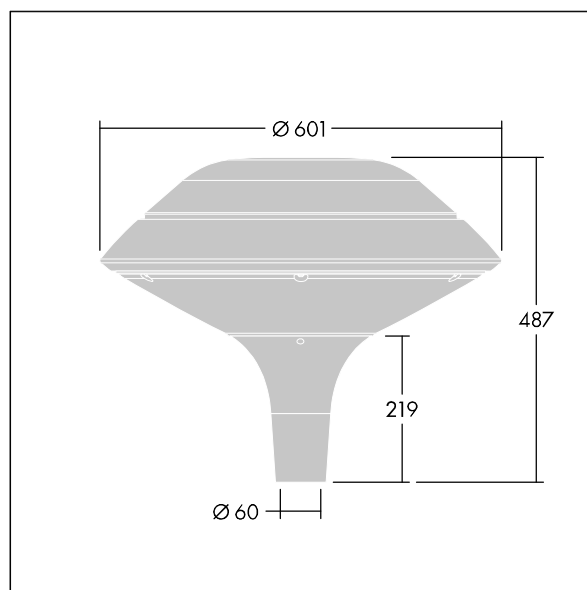

Armaturhus: plantform, Aluminium, strukturerad antracit (liknar RAL7043). Kupa: UV-stabiliserad, klar Polykarbonat (PC) med bländskyddsprismor. Indirekt, reflektorbaserad optik. Utrustad med 50% effektreduceringskrets, aktiv 3 timmar före och 5 timmar efter beräknad midnatt. Den kan avaktiveras vid installation med en intern brytare som sitter lätt åtkomligt. Levereras med 4000K LED. Stolptoppmontering på Ø60 mm stolpe.

Uppåtriktad ljusutstrålning under 1 %.

Dimensioner: Ø601 x 487 mm

Systemeffekt: 26 W

Ljusflöde från armatur: 3261 lm

Armaturverkningsgrad: 125 lm/W

Vikt: 11 kg

Projicerad vindyta: 0.167 m²

TLG_PLRL_F_IFC_ANT.jpg