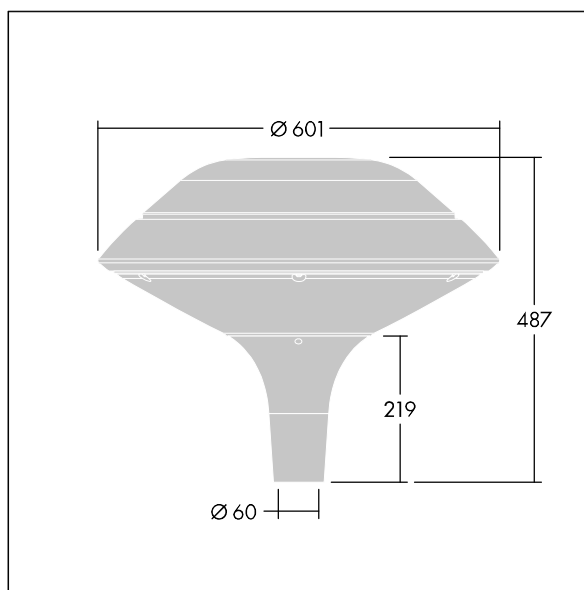

Plurio

Plurio Indirect: En snygg LED-armatur för stolptopp med radiellt symmetrisk fördelning. LED-driftdon med 24 LED-lampor på 350mA. Elektrisk klass II, IP66, IK08. Bas: gjuten Aluminium, pulverlackerad antracit (liknar RAL7043). Armaturhus: plantform, Aluminium, strukturerad antracit (liknar RAL7043). Kupa: UV-stabiliserad, klar Polykarbonat (PC) med bländskyddsprismor. Indirekt, reflektorbaserad optik. Utrustad med 50% effektreduceringskrets, aktiv 3 timmar före och 5 timmar efter beräknad midnatt. Den kan avaktiveras vid installation med en intern brytare som sitter lätt åtkomligt. Levereras med 4000K LED. Stolptoppmontering på Ø60 mm stolpe.

Uppåtriktad ljusutstrålning under 1 %.

Dimensioner: Ø601 x 487 mm
 Systemeffekt: 26 W
 Ljusflöde från armatur: 3261 lm
 Armaturverkningsgrad: 125 lm/W
 Vikt: 11 kg
 Projicerad vindyta: 0.167 m²

TLG_PLRL_F_IFC_ANT.jpg