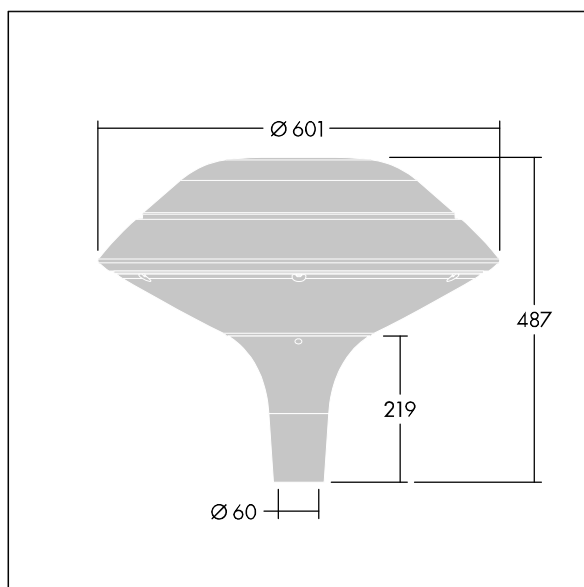

Plurio

Plurio Indirect: En snygg LED-armatur för stolptopp med radiellt symmetrisk fördelning. LED-driftdon med 24 LED-lampor på 250mA. Elektrisk klass II, IP66, IK08. Bas: gjuten Aluminium, pulverlackerad antracit (liknar RAL7043). Armaturhus: plantform, Aluminium, strukturerad antracit (liknar RAL7043). Kupa: UV-stabiliserad, klar Polykarbonat (PC) med bländskyddsprismor. Indirekt, reflektorbaserad optik. Utrustad med 50% effektreduceringskrets, aktiv 3 timmar före och 5 timmar efter beräknad midnatt. Den kan avaktiveras vid installation med en intern brytare som sitter lätt åtkomligt. Levereras med 4000K LED. Stolptoppmontering på Ø60 mm stolpe.

Uppåtriktad ljusutstrålning under 1 %.

Dimensioner: Ø601 x 487 mm
 Systemeffekt: 19 W
 Ljusflöde från armatur: 2416 lm
 Armaturverkningsgrad: 127 lm/W
 Vikt: 11 kg
 Projicerad vindyta: 0.167 m²

TLG_PLRL_F_IFC_ANT.jpg