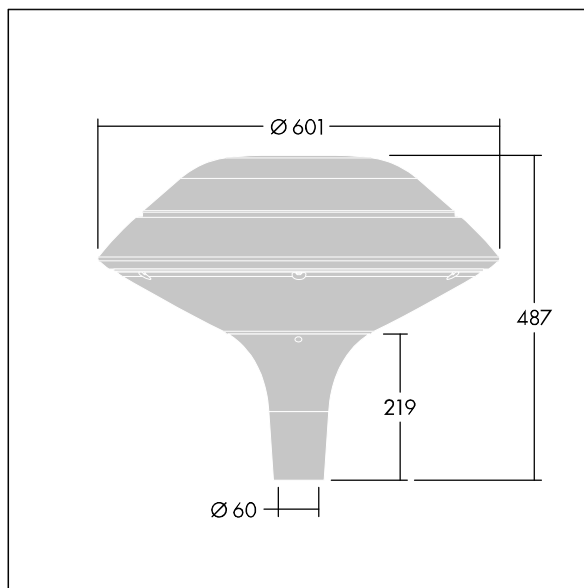

Armaturhus: plantform, Aluminium, strukturerad antracit (liknar RAL7043). Kupa: UV-stabiliserad, klar Polykarbonat (PC) med bländskyddsprismor. Indirekt, reflektorbaserad optik. Utrustad med 50% effektreduceringskrets, aktiv 3 timmar före och 5 timmar efter beräknad midnatt. Den kan avaktiveras vid installation med en intern brytare som sitter lätt åtkomligt. Levereras med 4000K LED. Stolptoppmontering på Ø60 mm stolpe.

Uppåtriktad ljusutstrålning under 1 %.

Dimensioner: Ø601 x 487 mm

Systemeffekt: 19 W

Ljusflöde från armatur: 2416 lm

Armaturverkningsgrad: 127 lm/W

Vikt: 11 kg

Projicerad vindyta: 0.167 m²

TLG_PLRL_F_IFC_ANT.jpg