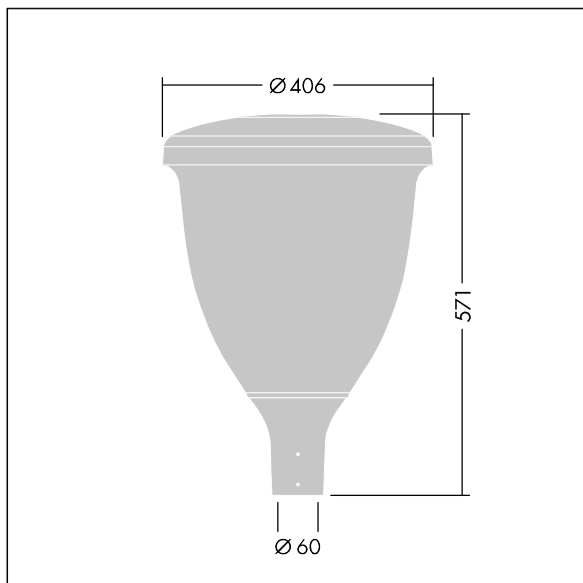

Volupto

92908940 VO 18L70-730 SF RS CL2 W5 T60 ANT

THORN

Volupto

En smart LED-armatur för stolptoppsmontering med radiellt symmetrisk. Programmerbar LED-driftdon med 18 LED på 700mA. Elektrisk klass II, IP66, IK10. Armaturtak och bas: korrosionstålig pressgjuten pulverlackerad Aluminium, med struktureradfinish antracit (liknar RAL7043). Hölje: UV-stabiliserad Polykarbonat (PC). Levereras med 3000K LED. 5 m förmonterad kabel Stolptoppmontering på Ø60 mm stolpe.

Dimensioner: Ø60/406 x 571 mm

Systemeffekt: 38,9 W

Ljusflöde från armatur: 4827 lm

Armaturverkningsgrad: 124 lm/W

Vikt: 8,52 kg

Projicerad vindyta: 0.143 m²

TLG_VOLU_F_Side.jpg

TLG_VOLU_M_60.wmf

Volupto

92908940 VO 18L70-730 SF RS CL2 W5 T60 ANT

THORN