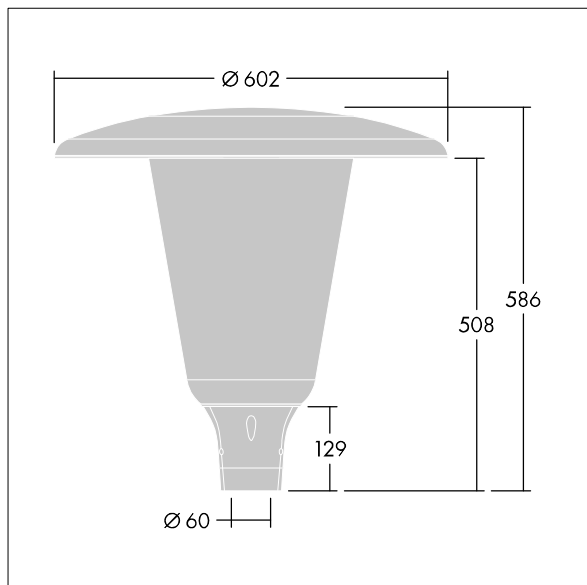

Aerie

Diskret LED-armatur med tidlös utformning för stolptopp.
LED-driftdon för 24 LED-armaturer på 350mA med
ljusfördelning för Bred gatukomfort (asymmetrisk). Elektrisk
klass II, IP66, IK10. Armaturtak och bas:
korrosionsbeständig pressgjuten pulverlackerad Aluminium
som lämpar sig för C5-miljöer med finish i strukturerad
antracit (liknar RAL7043). Hölje: vid UV-stabiliserad
Polykarbonat (PC) med klar finish. Levereras med 4000K
LED. Stolptoppmontering på Ø60 mm stolpe. 5 m
förmonterad kabel

Dimensioner: Ø602 x 586 mm
Systemeffekt: 26 W
Ljusflöde från armatur: 4236 lm
Armaturverkningsgrad: 163 lm/W
Vikt: 10,95 kg
Projicerad vindyta: 0.172 m²

TLG_AERI_F_W_CL.jpg

TLG_AERI_M_T60_W.wmf

Denna produkt innehåller en ljuskälla med energieffektivitetsklass D.