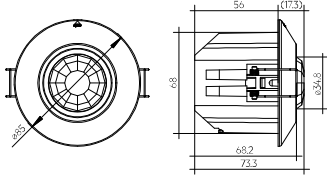

basicDIM Wireless Sensor 5DP 38rc

Art.Nr. 28002801

Dimensioner

Tekniska data

Nominell spänning	220–240 V AC, 50/60 Hz
Diverse	

Mått	
Vikt	Ca 0.09 kg
Skyddstyp	IP20