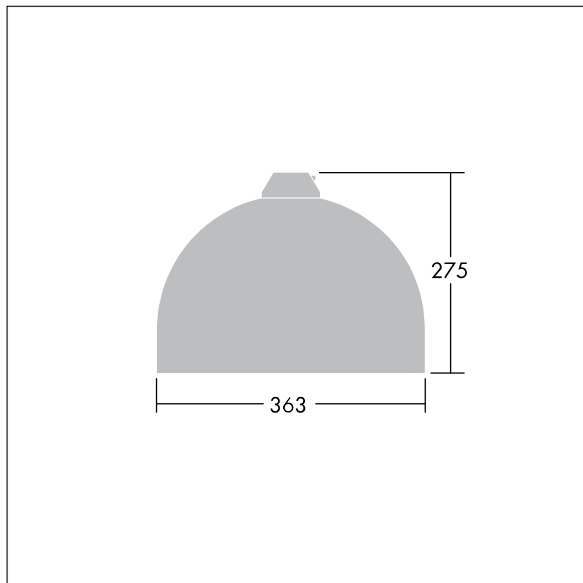

96276863 VIC1 24L35-740 NR BP 3550 HFX CL2 ->

Victor

En gatuarmatur (LED) i liten storlek med en modern och tidlös design. 24 LED à 350mA med Smal gatubelysningsoptik. DALI med ljusreglering LED-driftdon. Elektrisk klass II, IP66. Stomme i Trafikvit RAL9016 pulverlackerad Aluminium. Hölje: härdat plant glas. Armaturen kan pendlas med fästen (Ø 27G), monteras på stolptopp- eller vägg. Elektrisk anslutning via 2 x 2,5 mm² anslutningsplint. Utrustad med 50% effektreduceringskrets, aktiv 3 timmar före och 5 timmar efter beräknad midnatt. 8 m fördragen kabel med 4 ledare Levereras med 4000K LED.

Dimensioner: Ø363 x 277 mm

Systemeffekt: 28 W

Vikt: 5,5 kg

Projicerad vindyta: 0.084 m²

TLG_VCTR_F_65PDB.jpg

TLG_VCTR_M_SWLD1.wmf

Denna produkt innehåller en ljuskälla med energieffektivitetsklass D.

Alla värden som är markerade med en * är beräknade värden. Thorn använder beprövade och testade komponenter från ledande leverantörer, men det kan hända att enskilda lysdioder slutar att fungera under produktens beräknade livslängd. Toleransen för nyvärde och installerad effekt är ±10 % enligt internationella standarder. Om inget annat anges gäller värdena en omgivningstemperatur på 25 °C.