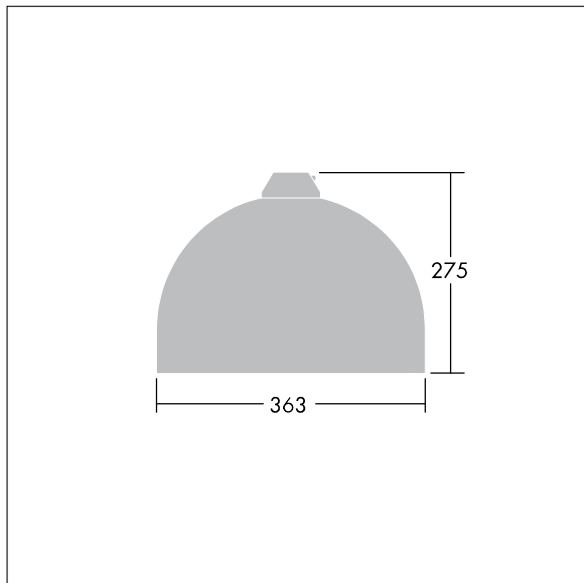

## Victor

En gatuarmatur (LED) i liten storlek med en modern och tidlös design. 24 LED à 500mA med Smal gatubelysningsoptik. DALI med ljusreglering LED-driftdon. Elektrisk klass II, IP66. Stomme i Trafikvit RAL9016 pulverlackerad Aluminium. Hölje: härdat plant glas. Armaturen kan pendlas med fästen (Ø 27G), monteras på stolptopp- eller vägg. Elektrisk anslutning via 2 x 2,5 mm<sup>2</sup> anslutningsplint. Utrustad med 50% effektreduceringskrets, aktiv 3 timmar före och 5 timmar efter beräknad midnatt. 8 m fördragen kabel med 4 ledare Levereras med 4000K LED.

Dimensioner: Ø363 x 277 mm

Systemeffekt: 38 W

Vikt: 5,5 kg

Projicerad vindyta: 0.084 m<sup>2</sup>

TLG\_VCTR\_F\_65PDB.jpg

TLG\_VCTR\_M\_SWLD1.wmf

Denna produkt innehåller en ljuskälla med energieffektivitetsklass D.