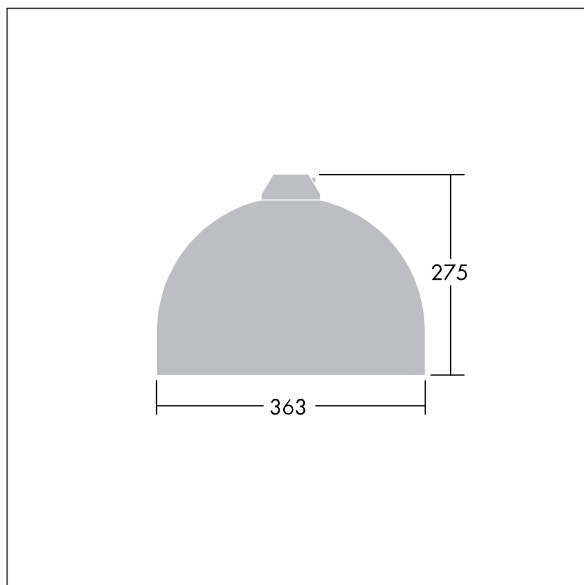

96276865 VIC1 24L70-740 NR BP 3550 HFX CL2 ->

Victor

En gatuarmatur (LED) i liten storlek med en modern och tidlös design. 24 LED à 700mA med Smal gatubelysningsoptik. DALI med ljusreglering LED-driftdon. Elektrisk klass II, IP66. Stomme i Trafikvit RAL9016 pulverlackerad Aluminium. Hölje: härdat plant glas. Armaturen kan pendlas med fästen (Ø 27G), monteras på stolptopp- eller vägg. Elektrisk anslutning via 2 x 2,5 mm² anslutningsplint. Utrustad med 50% effektreduceringskrets, aktiv 3 timmar före och 5 timmar efter beräknad midnatt. 8 m fördragen kabel med 4 ledare Levereras med 4000K LED.

Dimensioner: Ø363 x 277 mm

Systemeffekt: 53 W

Vikt: 5,5 kg

Projicerad vindyta: 0.084 m²

TLG_VCTR_F_65PDB.jpg

TLG_VCTR_M_SWLD1.wmf

Denna produkt innehåller en ljuskälla med energieffektivitetsklass D.

Alla värden som är markerade med en * är beräknade värden. Thorn använder beprövade och testade komponenter från ledande leverantörer, men det kan hända att enskilda lysdioder slutar att fungera under produktens beräknade livslängd. Toleransen för nyvärde och installerad effekt är ±10 % enligt internationella standarder. Om inget annat anges gäller värdena en omgivningstemperatur på 25 °C.