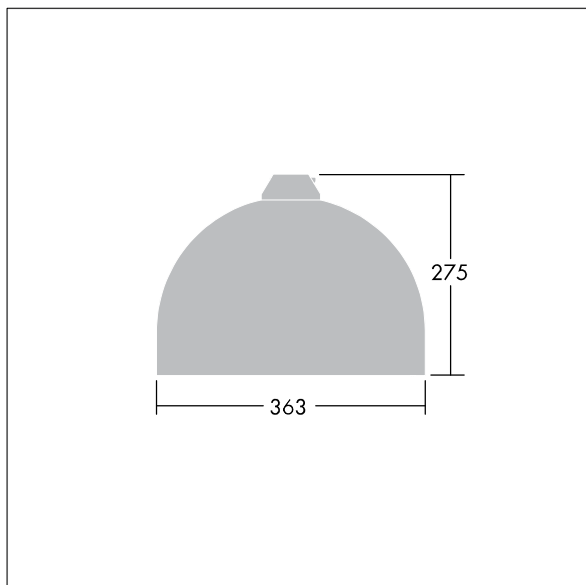

96276865 VIC1 24L70-740 NR BP 3550 HFX CL2 ->

Victor

En gatuarmatur (LED) i liten storlek med en modern och tidlös design. 24 LED à 700mA med Smal gatubelysningsoptik. DALI med ljusreglering LED-driftdon. Elektrisk klass II, IP66. Stomme i Trafikvit RAL9016 pulverlackerad Aluminium. Hölje: härdat plant glas. Armaturen kan pendlas med fästen (Ø 27G), monteras på stolptopp- eller vägg. Elektrisk anslutning via 2 x 2,5 mm² anslutningsplint. Utrustad med 50% effektreduceringskrets, aktiv 3 timmar före och 5 timmar efter beräknad midnatt. 8 m fördragen kabel med 4 ledare Levereras med 4000K LED.

Dimensioner: Ø363 x 277 mm

Systemeffekt: 53 W

Vikt: 5,5 kg

Projicerad vindyta: 0.084 m²

TLG_VCTR_F_65PDB.jpg

TLG_VCTR_M_SWLD1.wmf

Denna produkt innehåller en ljuskälla med energieffektivitetsklass D.

Alla värden som är markerade med en * är beräknade värden. Thorn använder beprövade och testade komponenter från ledande leverantörer, men det kan hända att enskilda lysdioder slutar att fungera under produktens beräknade livslängd. Toleransen för nyvärde och installerad effekt är ±10 % enligt internationella standarder. Om inget annat anges gäller värdena en omgivningstemperatur på 25 °C.