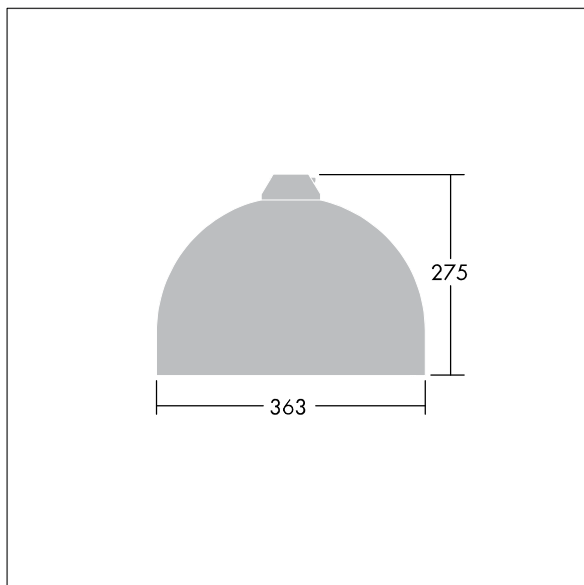

96276867 VIC1 36L35-740 NR BP 3550 HFX CL2 ->

Victor

En gatuarmatur (LED) i liten storlek med en modern och tidlös design. 36 LED à 350mA med Smal gatubelysningsoptik. DALI med ljusreglering LED-driftdon. Elektrisk klass II, IP66. Stomme i Trafikvit RAL9016 pulverlackerad Aluminium. Hölje: härdat plant glas. Armaturen kan pendlas med fästen (Ø 27G), monteras på stolptopp- eller vägg. Elektrisk anslutning via 2 x 2,5 mm² anslutningsplint. Utrustad med 50% effektreduceringskrets, aktiv 3 timmar före och 5 timmar efter beräknad midnatt. 8 m fördragen kabel med 4 ledare Levereras med 4000K LED.

Dimensioner: Ø363 x 277 mm

Systemeffekt: 39 W

Vikt: 5,5 kg

Projicerad vindyta: 0.084 m²

TLG_VCTR_F_65PDB.jpg

TLG_VCTR_M_SWLD1.wmf

Denna produkt innehåller en ljuskälla med energieffektivitetsklass D.

Alla värden som är markerade med en * är beräknade värden. Thorn använder beprövade och testade komponenter från ledande leverantörer, men det kan hända att enskilda lysdioder slutar att fungera under produktens beräknade livslängd. Toleransen för nyvärde och installerad effekt är ±10 % enligt internationella standarder. Om inget annat anges gäller värdena en omgivningstemperatur på 25 °C.