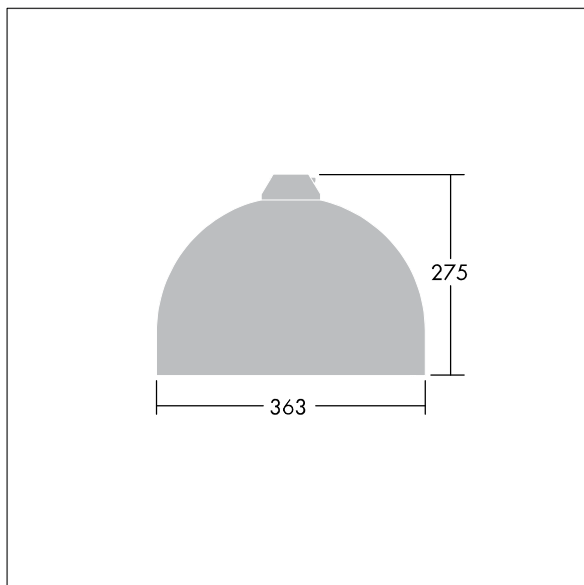

96276868 VIC1 36L50-740 NR BP 3550 HFX CL2 ->

Victor

En gatuarmatur (LED) i liten storlek med en modern och tidlös design. 36 LED à 500mA med Smal gatubelysningsoptik. DALI med ljusreglering LED-driftdon. Elektrisk klass II, IP66. Stomme i Trafikvit RAL9016 pulverlackerad Aluminium. Hölje: härdat plant glas. Armaturen kan pendlas med fästen (Ø 27G), monteras på stolptopp- eller vägg. Elektrisk anslutning via 2 x 2,5 mm² anslutningsplint. Utrustad med 50% effektreduceringskrets, aktiv 3 timmar före och 5 timmar efter beräknad midnatt. 8 m fördragen kabel med 4 ledare Levereras med 4000K LED.

Dimensioner: Ø363 x 277 mm

Systemeffekt: 55 W

Vikt: 5,5 kg

Projicerad vindyta: 0.084 m²

TLG_VCTR_F_65PDB.jpg

TLG_VCTR_M_SWLD1.wmf

Denna produkt innehåller en ljuskälla med energieffektivitetsklass D.

Alla värden som är markerade med en * är beräknade värden. Thorn använder beprövade och testade komponenter från ledande leverantörer, men det kan hända att enskilda lysdioder slutar att fungera under produktens beräknade livslängd. Toleransen för nyvärde och installerad effekt är ±10 % enligt internationella standarder. Om inget annat anges gäller värdena en omgivningstemperatur på 25 °C.