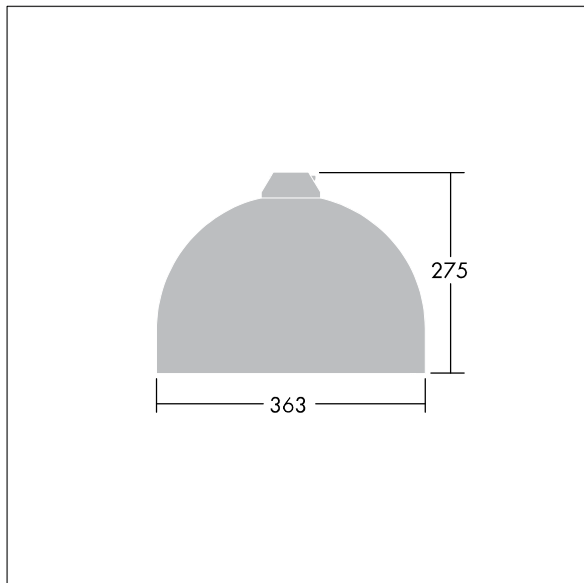

96276868 VIC1 36L50-740 NR BP 3550 HFX CL2 ->

Victor

En gatuarmatur (LED) i liten storlek med en modern och tidlös design. 36 LED à 500mA med Smal gatubelysningsoptik. DALI med ljusreglering LED-driftdon. Elektrisk klass II, IP66. Stomme i Trafikvit RAL9016 pulverlackerad Aluminium. Hölje: härdat plant glas. Armaturen kan pendlas med fästen (Ø 27G), monteras på stolptopp- eller vägg. Elektrisk anslutning via 2 x 2,5 mm² anslutningsplint. Utrustad med 50% effektreduceringskrets, aktiv 3 timmar före och 5 timmar efter beräknad midnatt. 8 m fördragen kabel med 4 ledare Levereras med 4000K LED.

Dimensioner: Ø363 x 277 mm

Systemeffekt: 55 W

Vikt: 5,5 kg

Projicerad vindyta: 0.084 m²

TLG_VCTR_F_65PDB.jpg

TLG_VCTR_M_SWLD1.wmf

Denna produkt innehåller en ljuskälla med energieffektivitetsklass D.

Alla värden som är markerade med en * är beräknade värden. Thorn använder beprövade och testade komponenter från ledande leverantörer, men det kan hända att enskilda lysdioder slutar att fungera under produktens beräknade livslängd. Toleransen för nyvärde och installerad effekt är ±10 % enligt internationella standarder. Om inget annat anges gäller värdena en omgivningstemperatur på 25 °C.