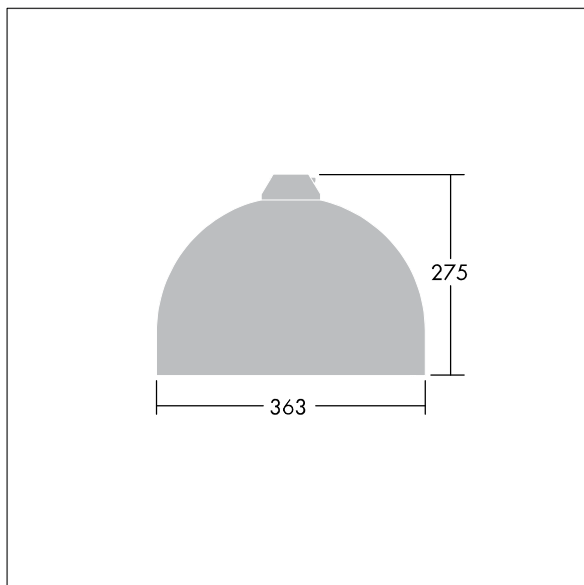

## Victor

En gatuarmatur (LED) i liten storlek med en modern och tidlös design. 36 LED à 700mA med Smal gatubelysningsoptik. DALI med ljusreglering LED-driftdon. Elektrisk klass II, IP66. Stomme i Trafikvit RAL9016 pulverlackerad Aluminium. Hölje: härdat plant glas. Armaturen kan pendlas med fästen (Ø 27G), monteras på stolptopp- eller vägg. Elektrisk anslutning via 2 x 2,5 mm<sup>2</sup> anslutningsplint. Utrustad med 50% effektreduceringskrets, aktiv 3 timmar före och 5 timmar efter beräknad midnatt. 8 m fördragen kabel med 4 ledare Levereras med 4000K LED.

Dimensioner: Ø363 x 277 mm

Systemeffekt: 77 W

Vikt: 5,5 kg

Projicerad vindyta: 0.084 m<sup>2</sup>

TLG\_VCTR\_F\_65PDB.jpg

TLG\_VCTR\_M\_SWLD1.wmf

Denna produkt innehåller en ljuskälla med energieffektivitetsklass D.