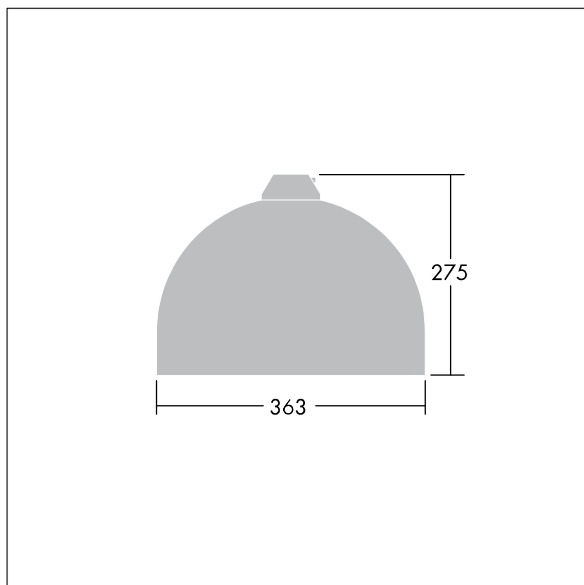

96276869 VIC1 36L70-740 NR BP 3550 HFX CL2 ->

Victor

En gatuarmatur (LED) i liten storlek med en modern och tidlös design. 36 LED à 700mA med Smal gatubelysningsoptik. DALI med ljusreglering LED-driftdon. Elektrisk klass II, IP66. Stomme i Trafikvit RAL9016 pulverlackerad Aluminium. Hölje: härdat plant glas. Armaturen kan pendlas med fästen (Ø 27G), monteras på stolptopp- eller vägg. Elektrisk anslutning via 2 x 2,5 mm² anslutningsplint. Utrustad med 50% effektreduceringskrets, aktiv 3 timmar före och 5 timmar efter beräknad midnatt. 8 m fördragen kabel med 4 ledare Levereras med 4000K LED.

Dimensioner: Ø363 x 277 mm

Systemeffekt: 77 W

Vikt: 5,5 kg

Projicerad vindyta: 0.084 m²

TLG_VCTR_F_65PDB.jpg

TLG_VCTR_M_SWLD1.wmf

Denna produkt innehåller en ljuskälla med energieffektivitetsklass D.

Alla värden som är markerade med en * är beräknade värden. Thorn använder beprövade och testade komponenter från ledande leverantörer, men det kan hända att enskilda lysdioder slutar att fungera under produktens beräknade livslängd. Toleransen för nyvärde och installerad effekt är ±10 % enligt internationella standarder. Om inget annat anges gäller värdena en omgivningstemperatur på 25 °C.