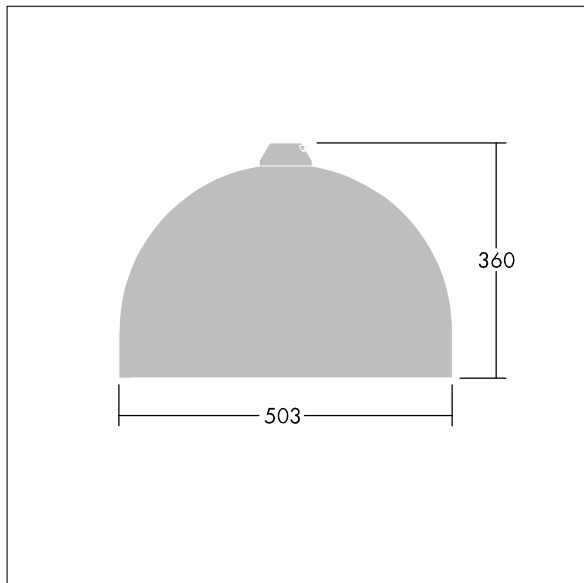

96276871 VIC2 48L50-740 NR BP 3550 HFX CL2 ->

Victor

En gatuarmatur (LED) i stor storlek med en modern och tidlös design. 48 LED à 500mA med Smal gatubelysningsoptik. DALI med ljusreglering LED-driftdon. Elektrisk klass II, IP66. Stomme i Trafikvit RAL9016 pulverlackerad Aluminium. Hölje: härdat plant glas. Armaturen kan pendlas med fästen (Ø 27G), monteras på stolptopp- eller vägg. Elektrisk anslutning via 2 x 2,5 mm² anslutningsplint. Utrustad med 50% effektreduceringskrets, aktiv 3 timmar före och 5 timmar efter beräknad midnatt. 10 m fördragen kabel med 4 ledare Levereras med 4000K LED.

Dimensioner: Ø503 x 360 mm

Systemeffekt: 72 W

Vikt: 9,7 kg

Projicerad vindyta: 0.144 m²

TLG_VCTR_F_65PDB.jpg

TLG_VCTR_M_SWLD2.wmf

Denna produkt innehåller en ljuskälla med energieffektivitetsklass D.

Alla värden som är markerade med en * är beräknade värden. Thorn använder beprövade och testade komponenter från ledande leverantörer, men det kan hända att enskilda lysdioder slutar att fungera under produktens beräknade livslängd. Toleransen för nyvärde och installerad effekt är ±10 % enligt internationella standarder. Om inget annat anges gäller värdena en omgivningstemperatur på 25 °C.