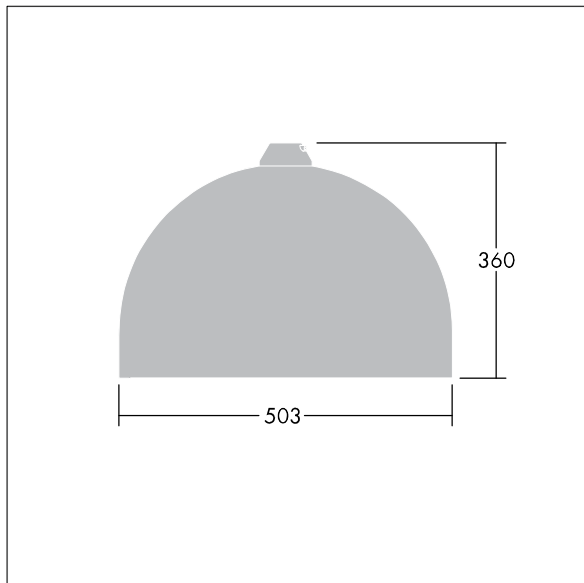

96276872 VIC2 48L70-740 NR BP 3550 HFX CL2 ->

Victor

En gatuarmatur (LED) i stor storlek med en modern och tidlös design. 48 LED à 700mA med Smal gatubelysningsoptik. DALI med ljusreglering LED-driftdon. Elektrisk klass II, IP66. Stomme i Trafikvit RAL9016 pulverlackerad Aluminium. Hölje: härdat plant glas. Armaturen kan pendlas med fästen (Ø 27G), monteras på stolptopp- eller vägg. Elektrisk anslutning via 2 x 2,5 mm² anslutningsplint. Utrustad med 50% effektreduceringskrets, aktiv 3 timmar före och 5 timmar efter beräknad midnatt. 10 m fördragen kabel med 4 ledare Levereras med 4000K LED.

Dimensioner: Ø503 x 360 mm

Systemeffekt: 103 W

Vikt: 9,7 kg

Projicerad vindyta: 0.144 m²

TLG_VCTR_F_65PDB.jpg

TLG_VCTR_M_SWLD2.wmf

Denna produkt innehåller en ljuskälla med energieffektivitetsklass D.

Alla värden som är markerade med en * är beräknade värden. Thorn använder beprövade och testade komponenter från ledande leverantörer, men det kan hända att enskilda lysdioder slutar att fungera under produktens beräknade livslängd. Toleransen för nyvärde och installerad effekt är ±10 % enligt internationella standarder. Om inget annat anges gäller värdena en omgivningstemperatur på 25 °C.