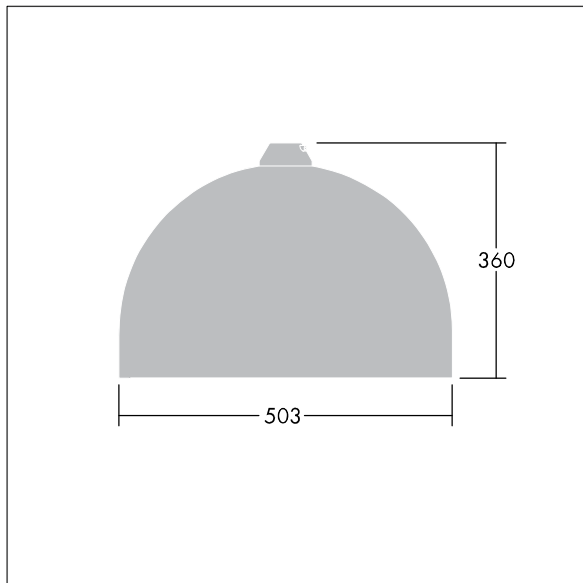

96276872 VIC2 48L70-740 NR BP 3550 HFX CL2 ->

Victor

En gatuarmatur (LED) i stor storlek med en modern och tidlös design. 48 LED à 700mA med Smal gatubelysningsoptik. DALI med ljusreglering LED-driftdon. Elektrisk klass II, IP66. Stomme i Trafikvit RAL9016 pulverlackerad Aluminium. Hölje: härdat plant glas. Armaturen kan pendlas med fästen (Ø 27G), monteras på stolptopp- eller vägg. Elektrisk anslutning via 2 x 2,5 mm² anslutningsplint. Utrustad med 50% effektreduceringskrets, aktiv 3 timmar före och 5 timmar efter beräknad midnatt. 10 m fördragen kabel med 4 ledare Levereras med 4000K LED.

Dimensioner: Ø503 x 360 mm

Systemeffekt: 103 W

Vikt: 9,7 kg

Projicerad vindyta: 0.144 m²

TLG_VCTR_F_65PDB.jpg

TLG_VCTR_M_SWLD2.wmf

Denna produkt innehåller en ljuskälla med energieffektivitetsklass D.

Alla värden som är markerade med en * är beräknade värden. Thorn använder beprövade och testade komponenter från ledande leverantörer, men det kan hända att enskilda lysdioder slutar att fungera under produktens beräknade livslängd. Toleransen för nyvärde och installerad effekt är ±10 % enligt internationella standarder. Om inget annat anges gäller värdena en omgivningstemperatur på 25 °C.