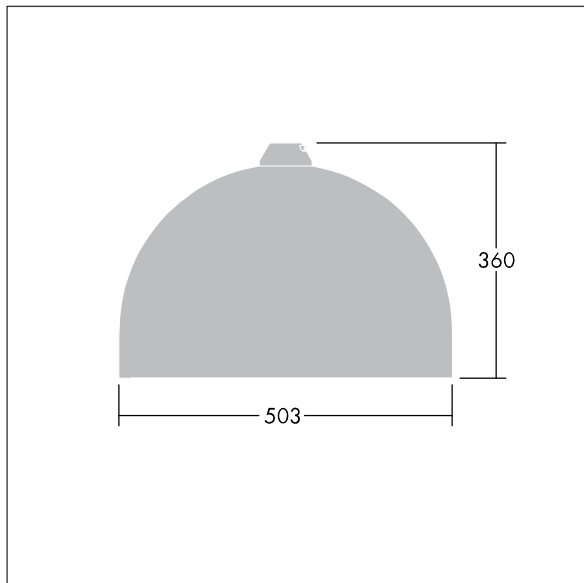

96276873 VIC2 60L35-740 NR BP 3550 HFX CL2 ->

Victor

En gatuarmatur (LED) i stor storlek med en modern och tidlös design. 60 LED à 350mA med Smal gatubelysningsoptik. DALI med ljusreglering LED-driftdon. Elektrisk klass II, IP66. Stomme i Trafikvit RAL9016 pulverlackerad Aluminium. Hölje: härdat plant glas. Armaturen kan pendlas med fästen (Ø 27G), monteras på stolptopp- eller vägg. Elektrisk anslutning via 2 x 2,5 mm² anslutningsplint. Utrustad med 50% effektreduceringskrets, aktiv 3 timmar före och 5 timmar efter beräknad midnatt. 10 m fördragen kabel med 4 ledare Levereras med 4000K LED.

Dimensioner: Ø503 x 360 mm

Systemeffekt: 63 W

Vikt: 9,7 kg

Projicerad vindyta: 0.144 m²

TLG_VCTR_F_65PDB.jpg

TLG_VCTR_M_SWLD2.wmf

Den här produkten innehåller ljuskällor i energieffektivitetsklass D.

Alla värden som är markerade med en * är beräknade värden. Thorn använder beprövade och testade komponenter från ledande leverantörer, men det kan hända att enskilda lysdioder slutar att fungera under produktens beräknade livslängd. Toleransen för nyvärde och installerad effekt är ±10 % enligt internationella standarder. Om inget annat anges gäller värdena en omgivningstemperatur på 25 °C.